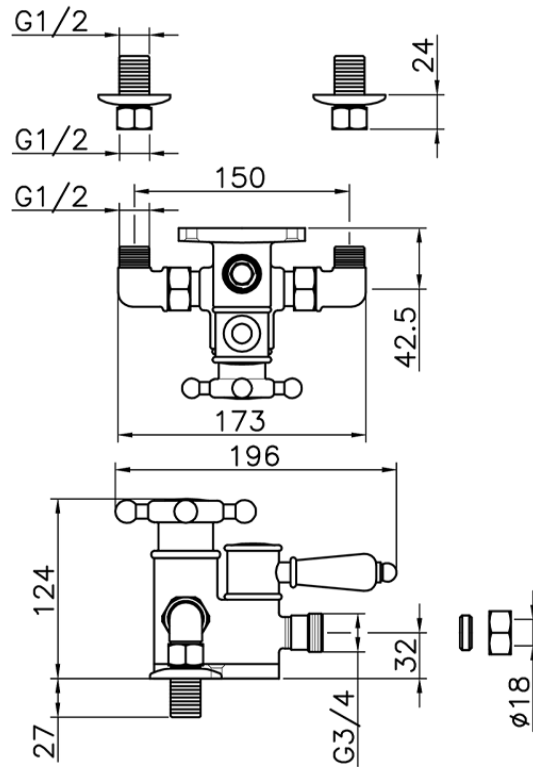

Ducha termostática VICTORIAN_150.VT51H.

150.VT51H.

<https://es.huberitalia.com/ducha-termostatica-victorian-150-vt51h>

2025-01-06