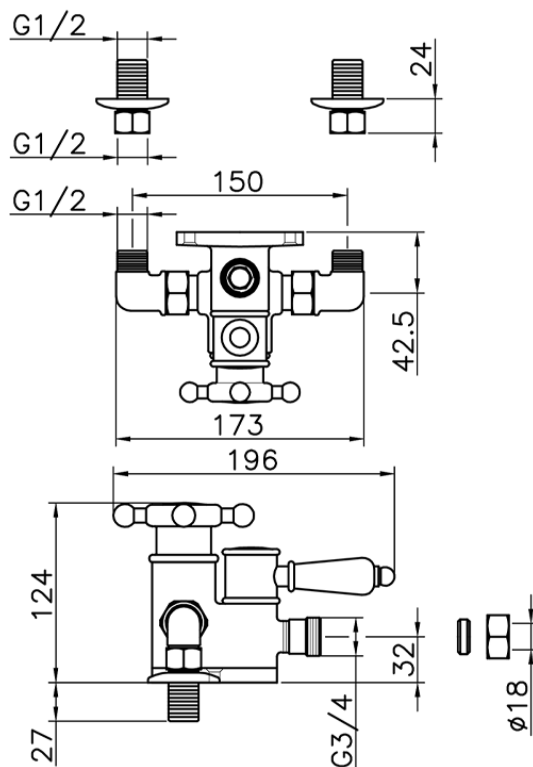

## Ducha termostática VICTORIAN\_150.VT51H.

150.VT51H.

<https://es.huberitalia.com/ducha-termostatica-victorian-150-vt51h>

2025-01-06