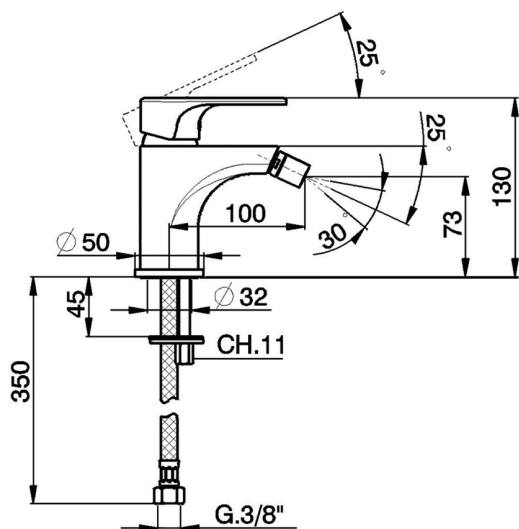

## Bidé monomando Energy Save H3\_AH000565

MODELO **AH000565**

Bidé monomando Energy Save, sin desagüe automático, latiguillos acero G.3/8"

ACABADOS DISPONIBLES

-  **21** 21 Cromo
-  **2F** 2F Níquel Cepillado
-  **40** 40 Negro Mate

CARACTERÍSTICAS

Recambio Cartucho **ZZ96800000**

**Cartucho Monomando 35 mm**

### DeviaStop

La tecnología Huber DeviaStop le permite ajustar el caudal de agua y dirigirla hacia la salida elegida (rociador superior, ducha de mano, etc.).