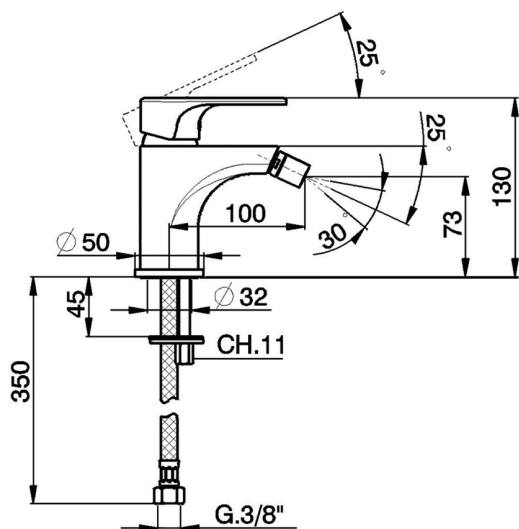

Bidé monomando Energy Save H3_AH000565

MODELO **AH000565**

Bidé monomando Energy Save, sin desagüe automático, latiguillos acero G.3/8"

ACABADOS DISPONIBLES

-  **21** 21 Cromo
-  **2F** 2F Níquel Cepillado
-  **40** 40 Negro Mate

CARACTERÍSTICAS

Recambio Cartucho **ZZ96800000**

Cartucho Monomando 35 mm

DeviaStop

La tecnología Huber DeviaStop le permite ajustar el caudal de agua y dirigirla hacia la salida elegida (rociador superior, ducha de mano, etc.).