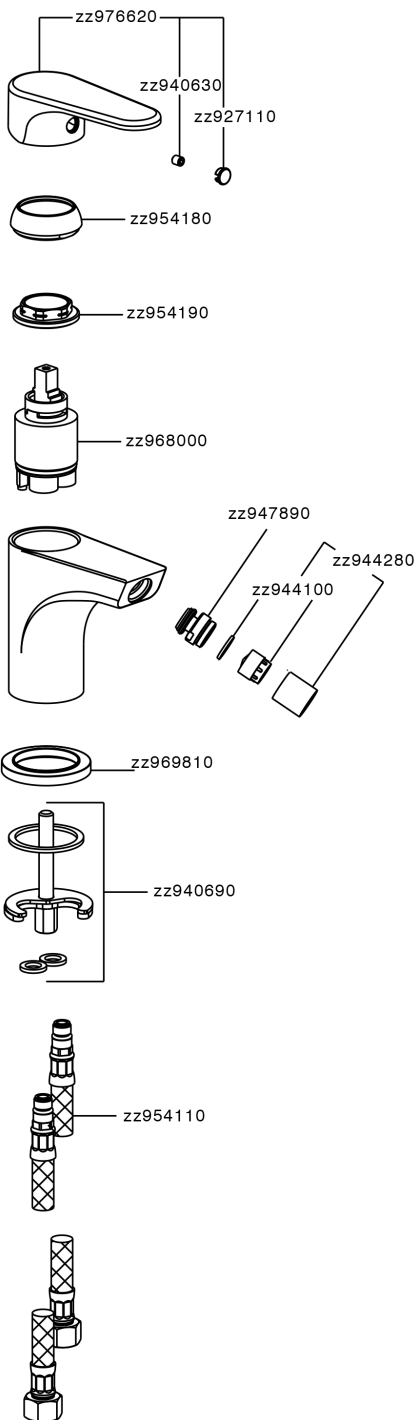

Bidé monomando Energy Save H3_AH000565

AH000565

<https://es.huberitalia.com/bide-monomando-energy-save-h3-ah000565>

2026-06-10