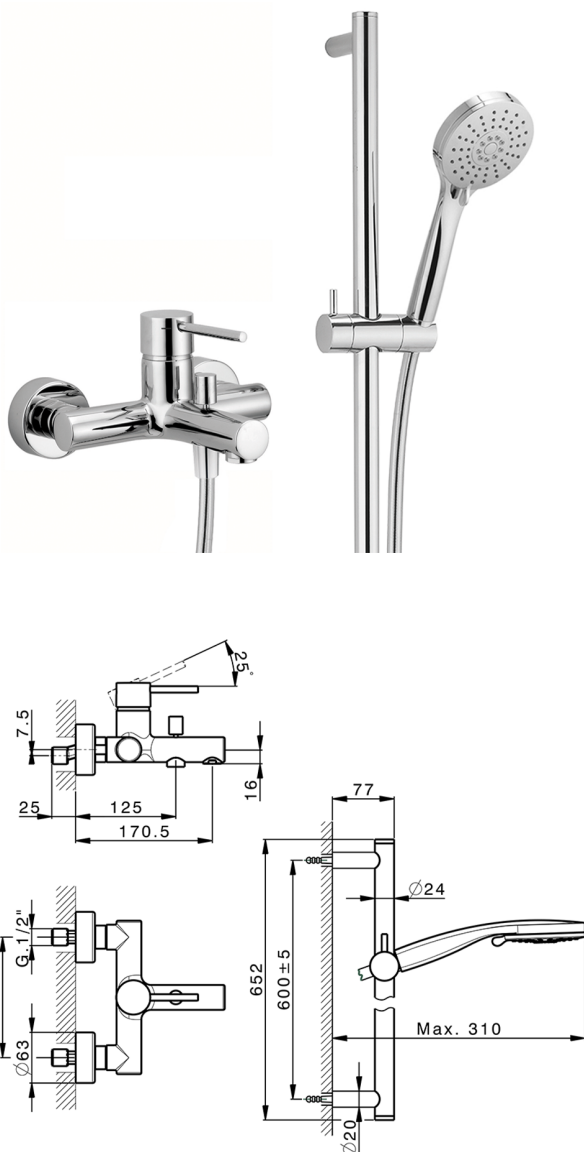

## Bañera monomando con duplex NUOVA KIRUNA\_K2000060

MODELO **K2000060**

Bañera monomando con duplex, barra 60 cm con soporte corredizo, duchita 3 funciones, flexible lisse SUPREME 150 cm

ACABADOS DISPONIBLES

-  **21** 21 Cromo
-  **26** 26 Cobre Viejo
-  **2F** 2F Níquel Cepillado
-  **2W** 2W Oro Cepillado
-  **40** 40 Negro Mate
-  **4Q** 4Q Blanco Mate

CARACTERÍSTICAS

Recambio Cartucho **ZZ95435000**

**Cartucho Monomando 35 mm**

### EcoStop

La función EcoStop limita el caudal del agua aproximadamente el 50% de la salida máxima con una leve resistencia en la maneta. Basta con empujar ligeramente más allá de la mitad del tope sólo cuando se requiera la salida máxima de agua. Esto permitirá ahorrar hasta un 50% de agua.