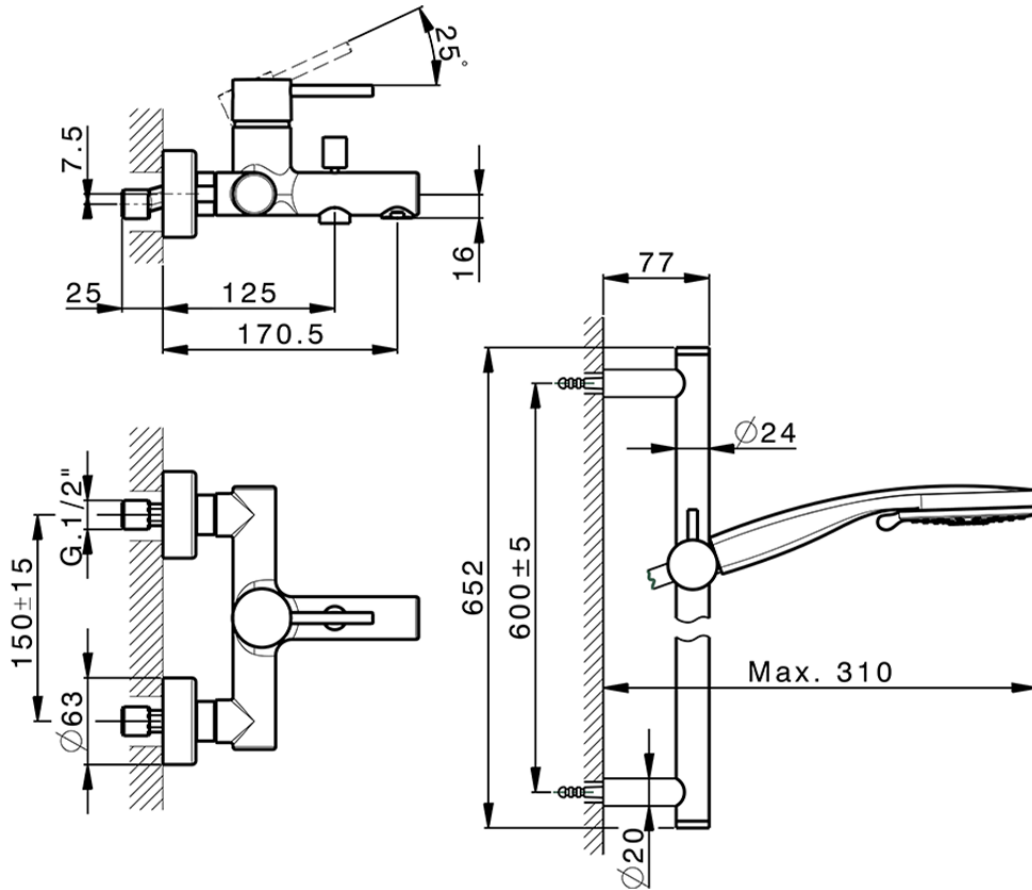

Bañera monomando con duplex NUOVA KIRUNA_K2000060

K2000060

<https://es.huberitalia.com/banera-monomando-con-duplex-nuova-kiruna-k2000060>

2024-09-19