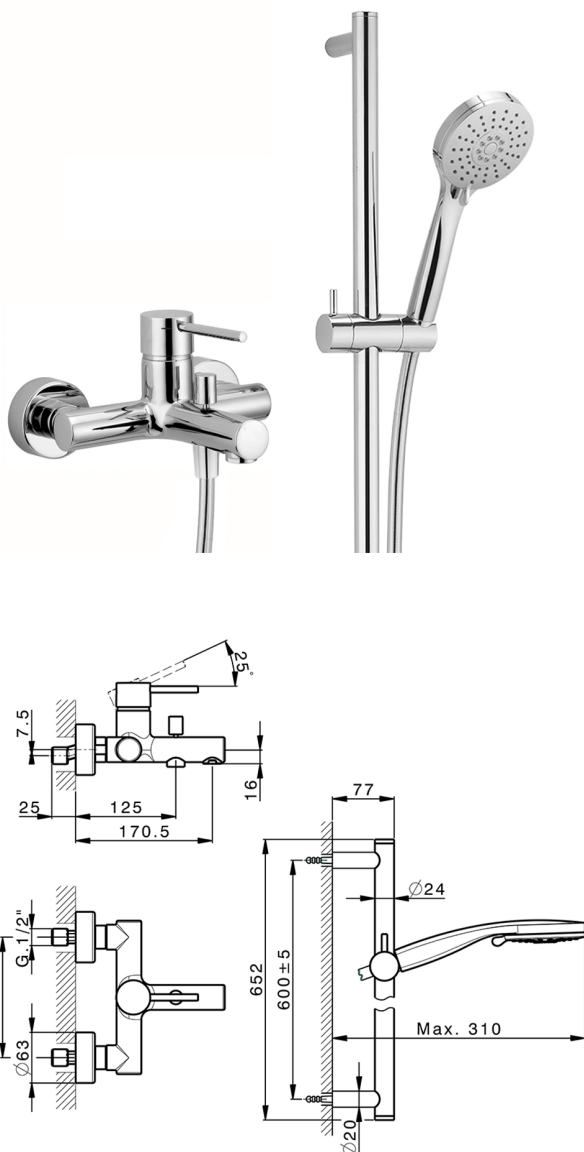

Bañera monomando con duplex NUOVA KIRUNA_K2000060

MODELO **K2000060**

Bañera monomando con duplex, barra 60 cm con soporte corredizo, duchita 3 funciones, flexible lisse SUPREME 150 cm

ACABADOS DISPONIBLES

-  **21** 21 Cromo
-  **26** 26 Cobre Viejo
-  **2F** 2F Níquel Cepillado
-  **2W** 2W Oro Cepillado
-  **40** 40 Negro Mate
-  **4Q** 4Q Blanco Mate

CARACTERÍSTICAS

Recambio Cartucho **ZZ95435000**

Cartucho Monomando 35 mm

EcoStop

La función EcoStop limita el caudal del agua aproximadamente el 50% de la salida máxima con una leve resistencia en la maneta. Basta con empujar ligeramente más allá de la mitad del tope sólo cuando se requiera la salida máxima de agua. Esto permitirá ahorrar hasta un 50% de agua.