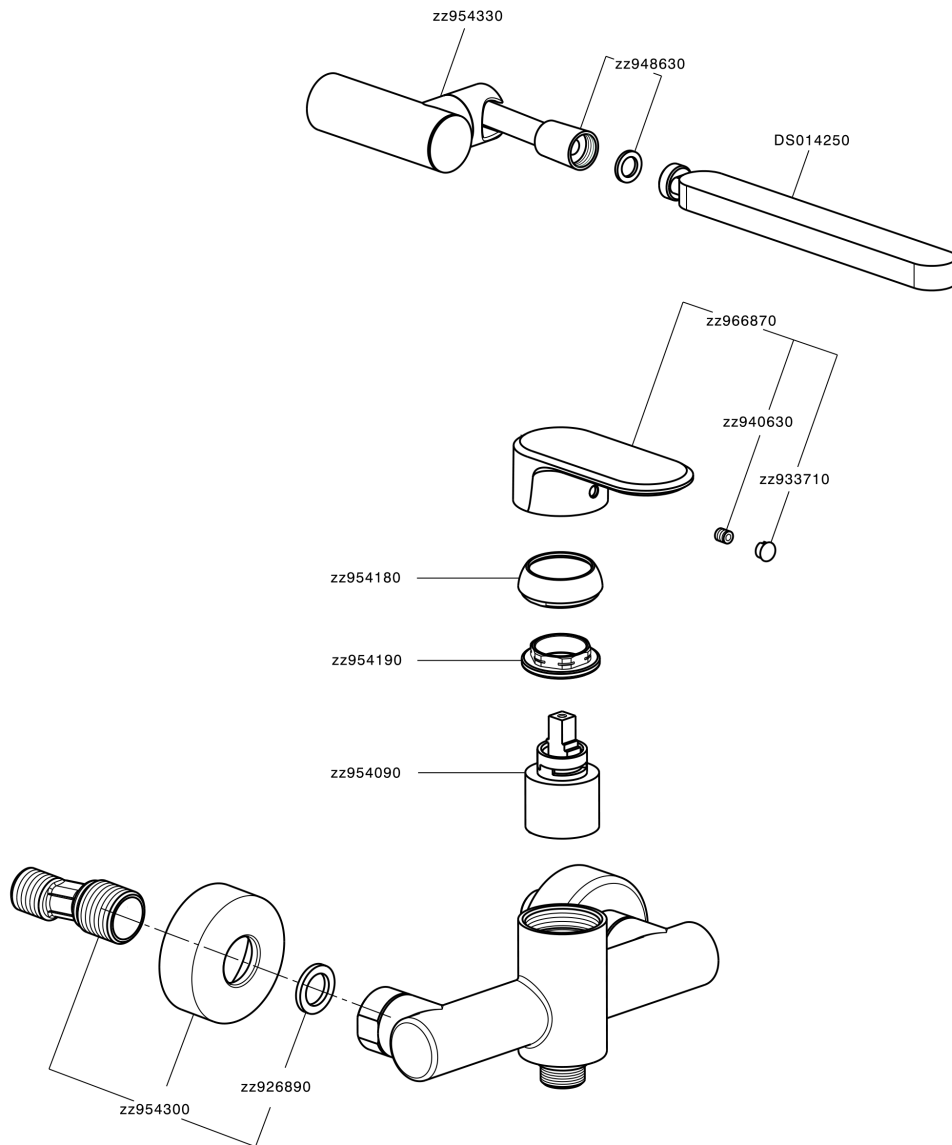

Ducha monomando con duplex LEVITY_LY000450

LY000450

<https://es.huberitalia.com/ducha-monomando-con-duplex-levity-ly000450>

2026-06-13