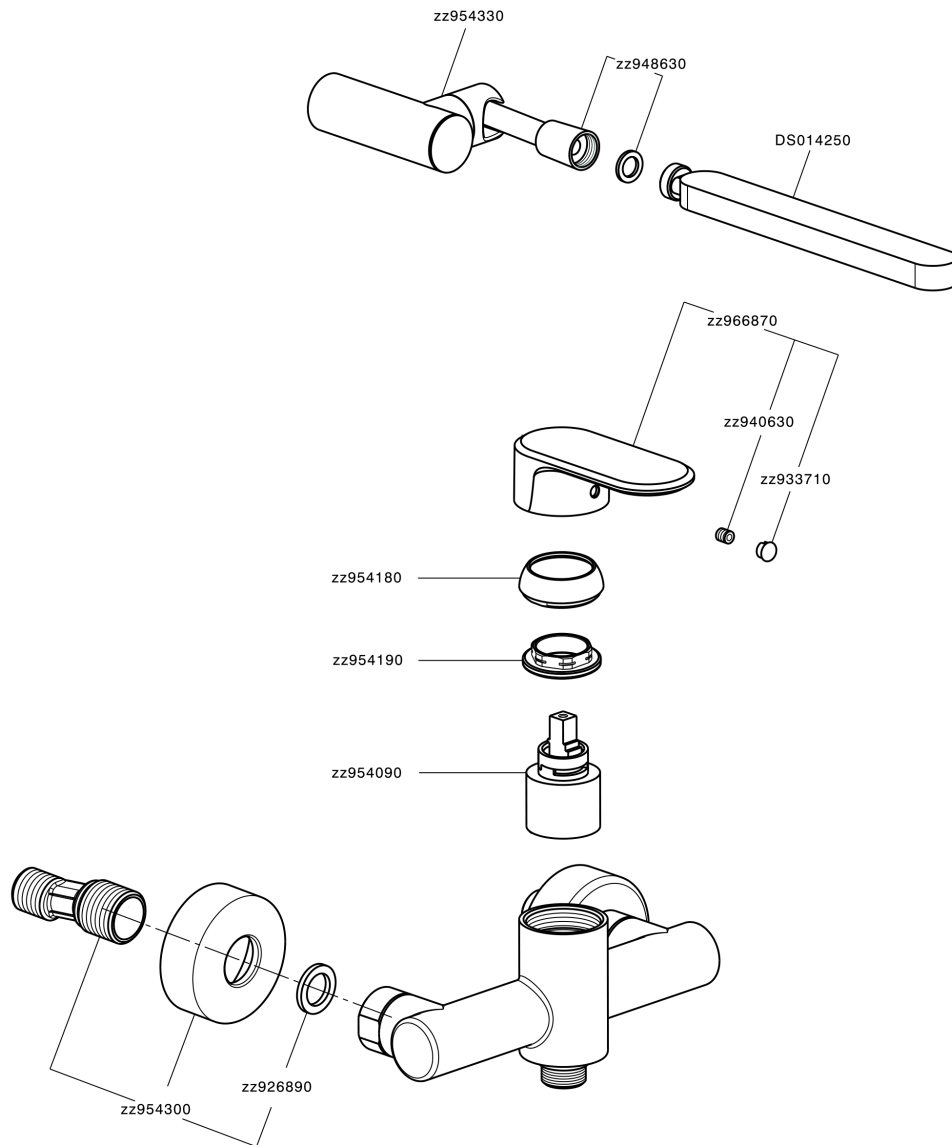

Ducha monomando con duplex LEVITY_LY000450

LY000450

<https://es.huberitalia.com/ducha-monomando-con-duplex-levity-ly000450>

2026-06-10