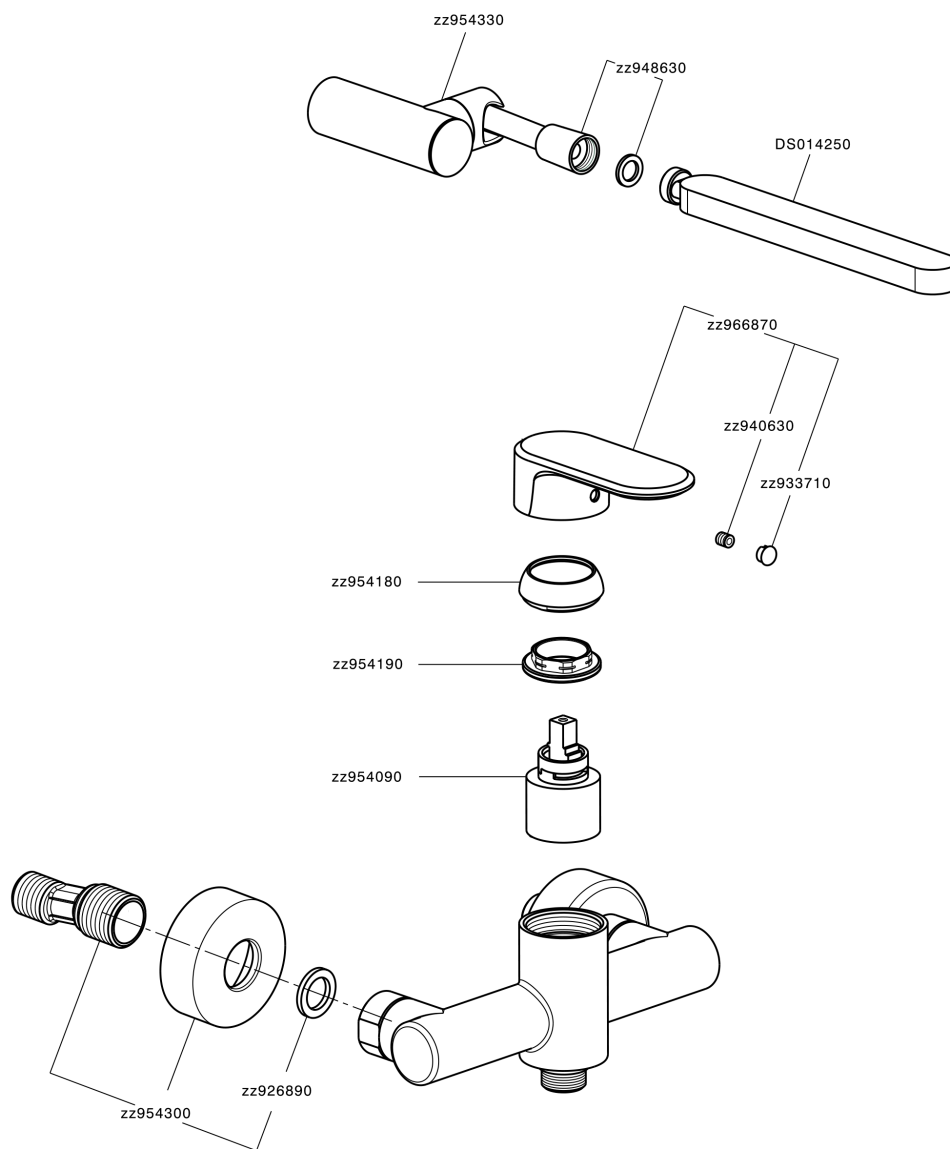

Ducha monomando con duplex LEVITY_LY000450

LY000450

<https://es.huberitalia.com/ducha-monomando-con-duplex-levity-ly000450>

2026-04-30