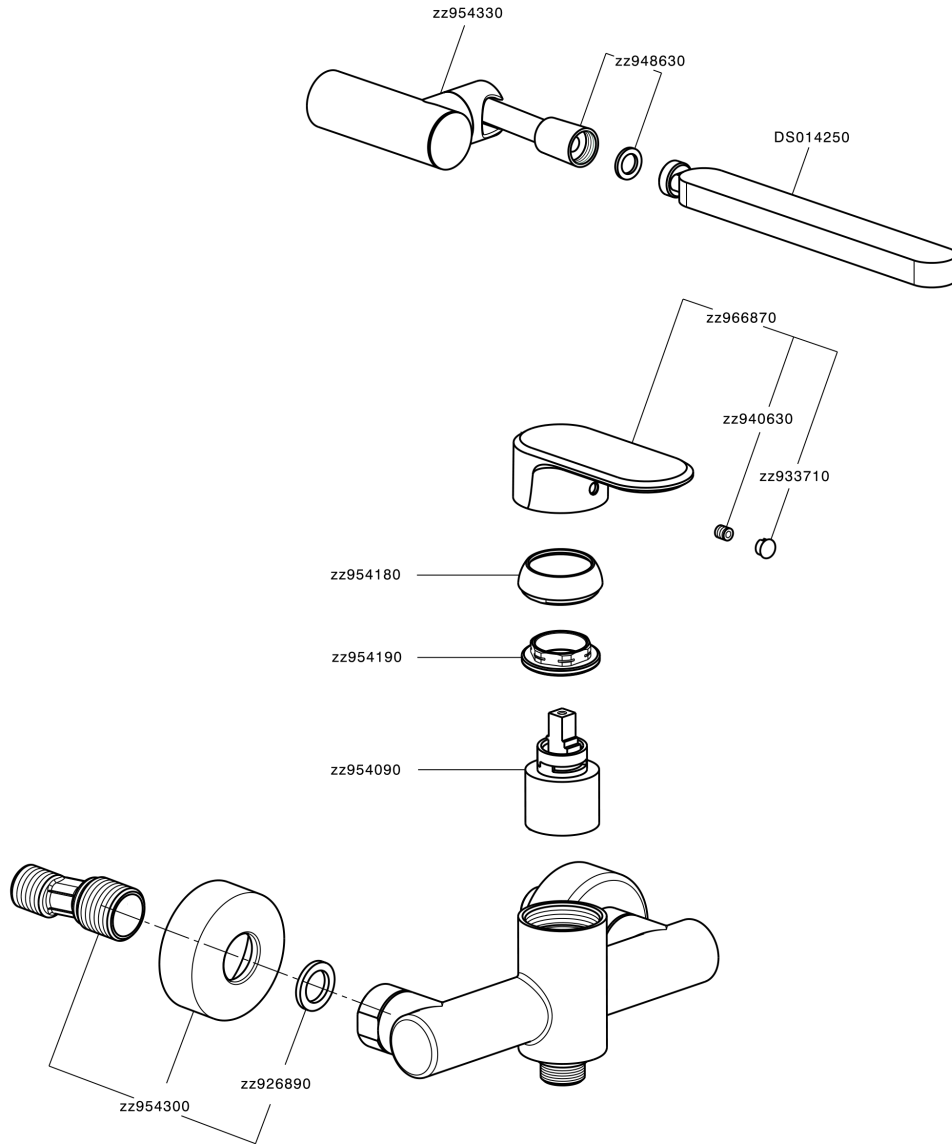

Ducha monomando con duplex LEVITY_LY000450

LY000450

<https://es.huberitalia.com/ducha-monomando-con-duplex-levity-ly000450>

2026-05-20