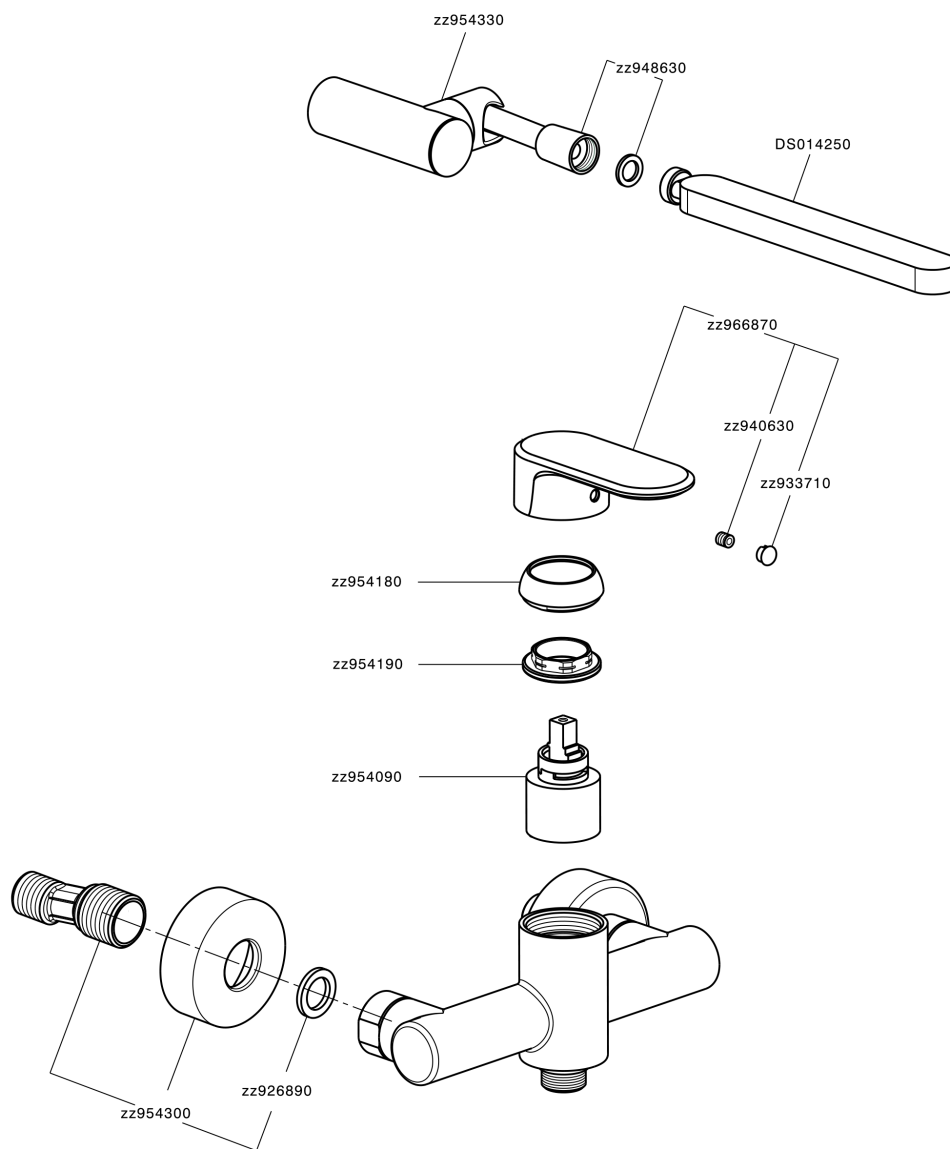

Ducha monomando con duplex LEVITY_LY000450

LY000450

<https://es.huberitalia.com/ducha-monomando-con-duplex-levity-ly000450>

2026-04-29