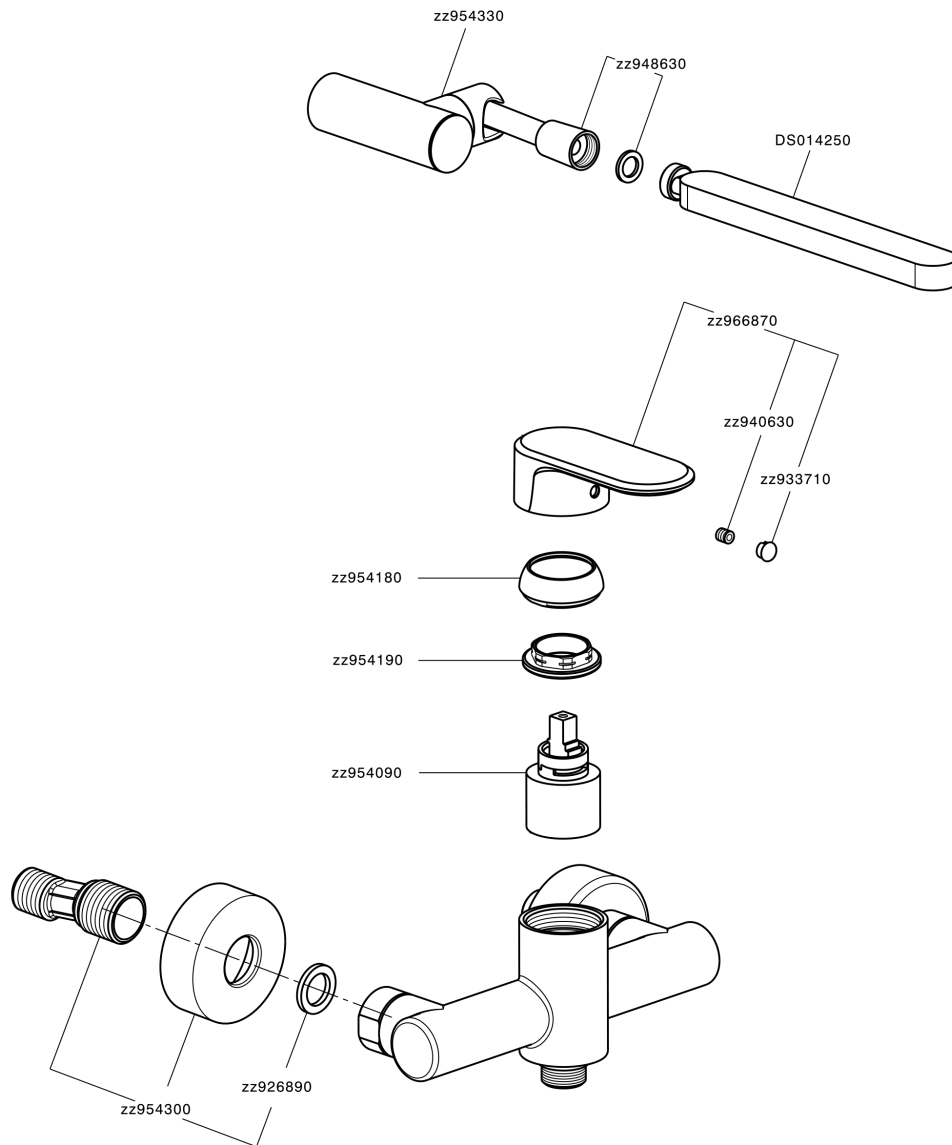

Ducha monomando con duplex LEVITY_LY000450

LY000450

<https://es.huberitalia.com/ducha-monomando-con-duplex-levity-ly000450>

2026-06-15