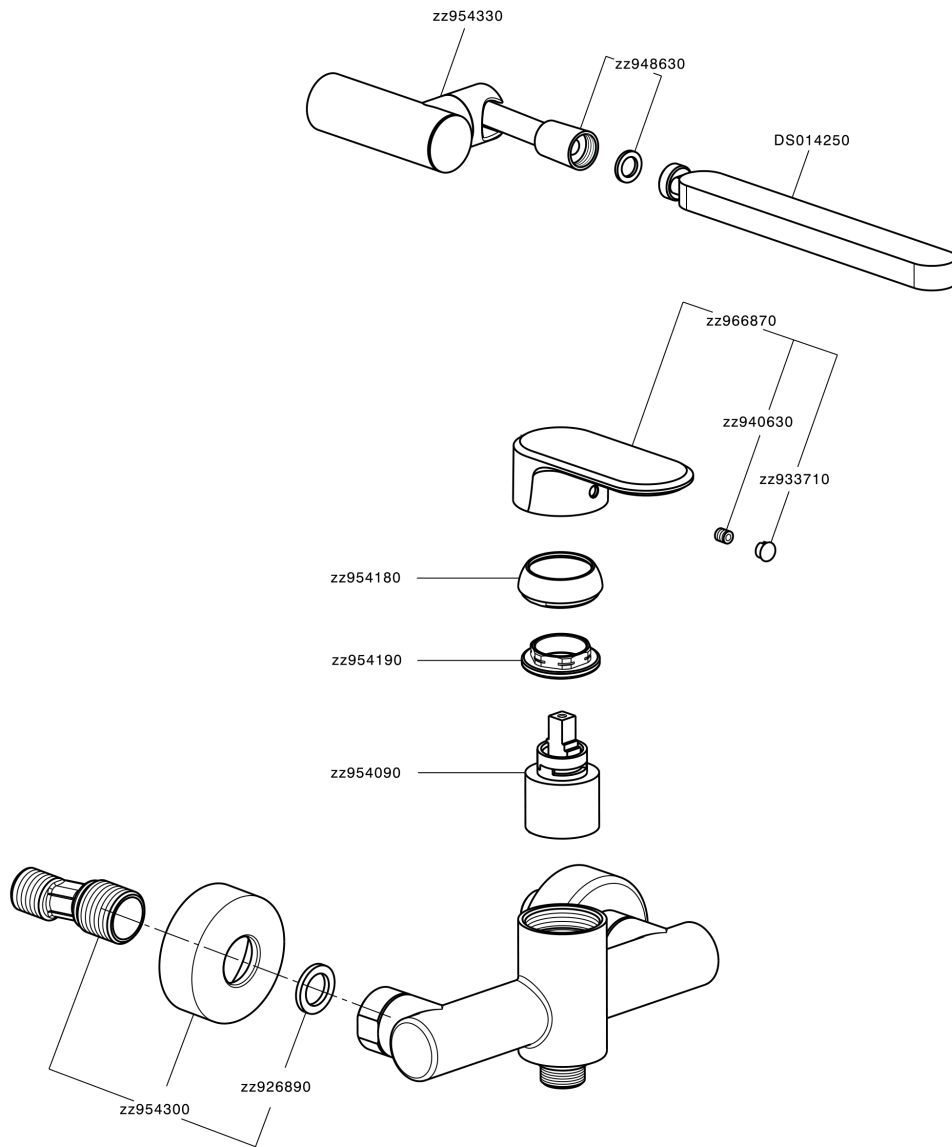

Ducha monomando con duplex LEVITY_LY000450

LY000450

<https://es.huberitalia.com/ducha-monomando-con-duplex-levity-ly000450>

2026-05-20