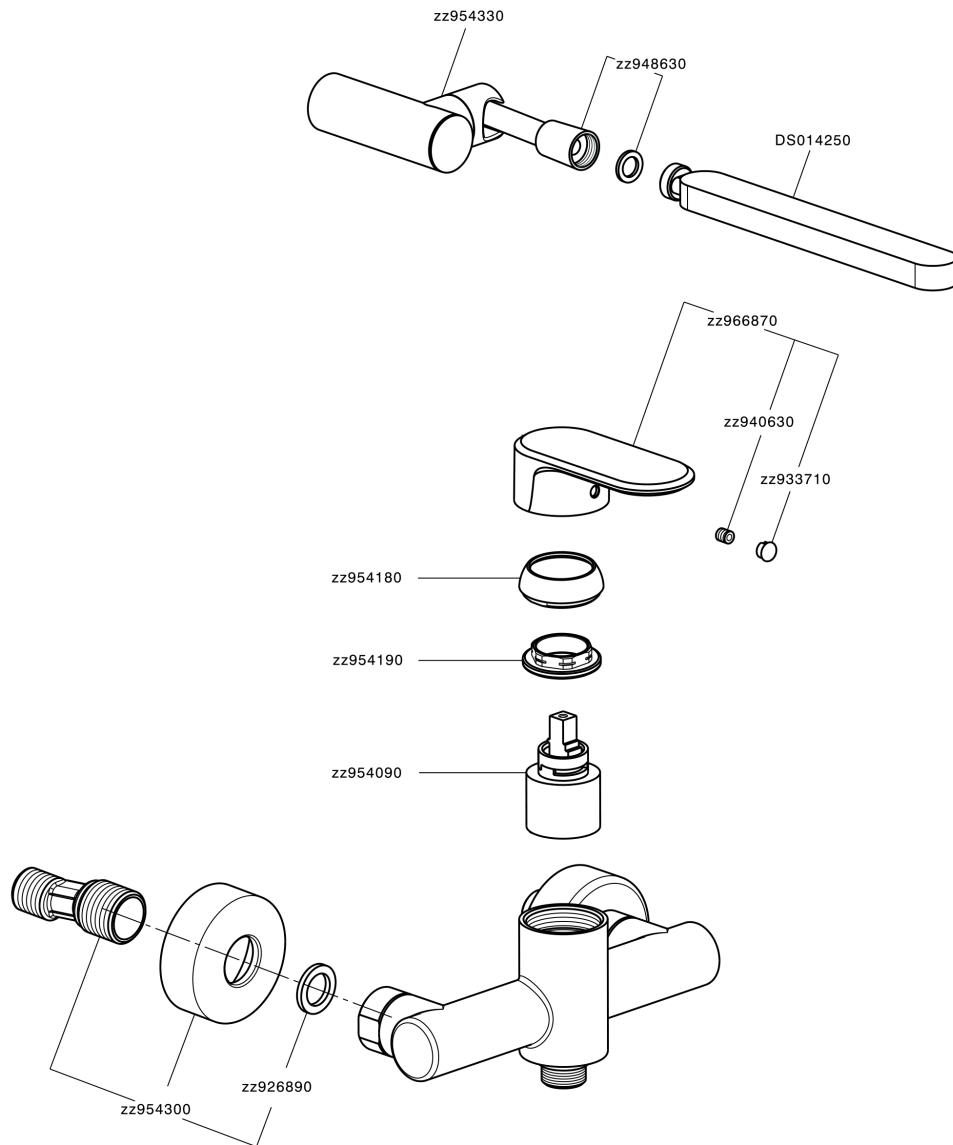

Ducha monomando con duplex LEVITY_LY000450

LY000450

<https://es.huberitalia.com/ducha-monomando-con-duplex-levity-ly000450>

2026-06-15