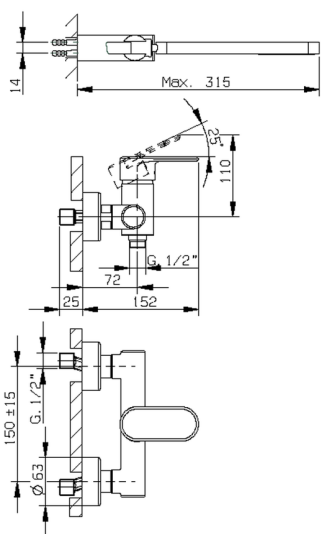

Ducha monomando con duplex LEVITY_LY000450

MODELO **LY000450**

Ducha monomando con duplex, soporte duchita articulado mural, duchita una función minimalista plana de ABS, flexible liso SUPREME 150 cm

ACABADOS DISPONIBLES

-  **21** 21 Cromo
-  **2B** 2B Níquel Brillo
-  **2F** 2F Níquel Cepillado
-  **40** 40 Negro Mate
-  **4Q** 4Q Blanco Mate

CARACTERÍSTICAS

Recambio Cartucho **ZZ95409000**

Cartucho Monomando 35 mm

EcoStop

La función EcoStop limita el caudal del agua aproximadamente el 50% de la salida máxima con una leve resistencia en la maneta. Basta con empujar ligeramente más allá de la mitad del tope sólo cuando se requiera la salida máxima de agua. Esto permitirá ahorrar hasta un 50% de agua.