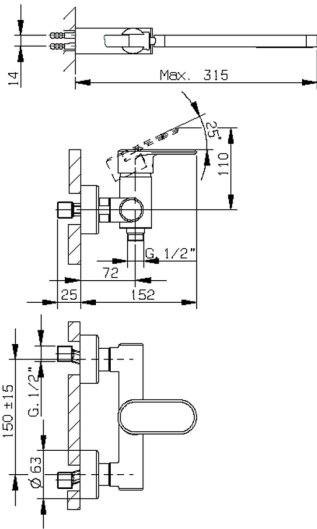

## Ducha monomando con duplex LEVITY\_LY000450

MODELO **LY000450**

Ducha monomando con duplex, soporte duchita articulado mural, duchita una función minimalista plana de ABS, flexible liso SUPREME 150 cm

### CARACTERÍSTICAS

Recambio Cartucho **ZZ95409000**

**Cartucho Monomando 35 mm**