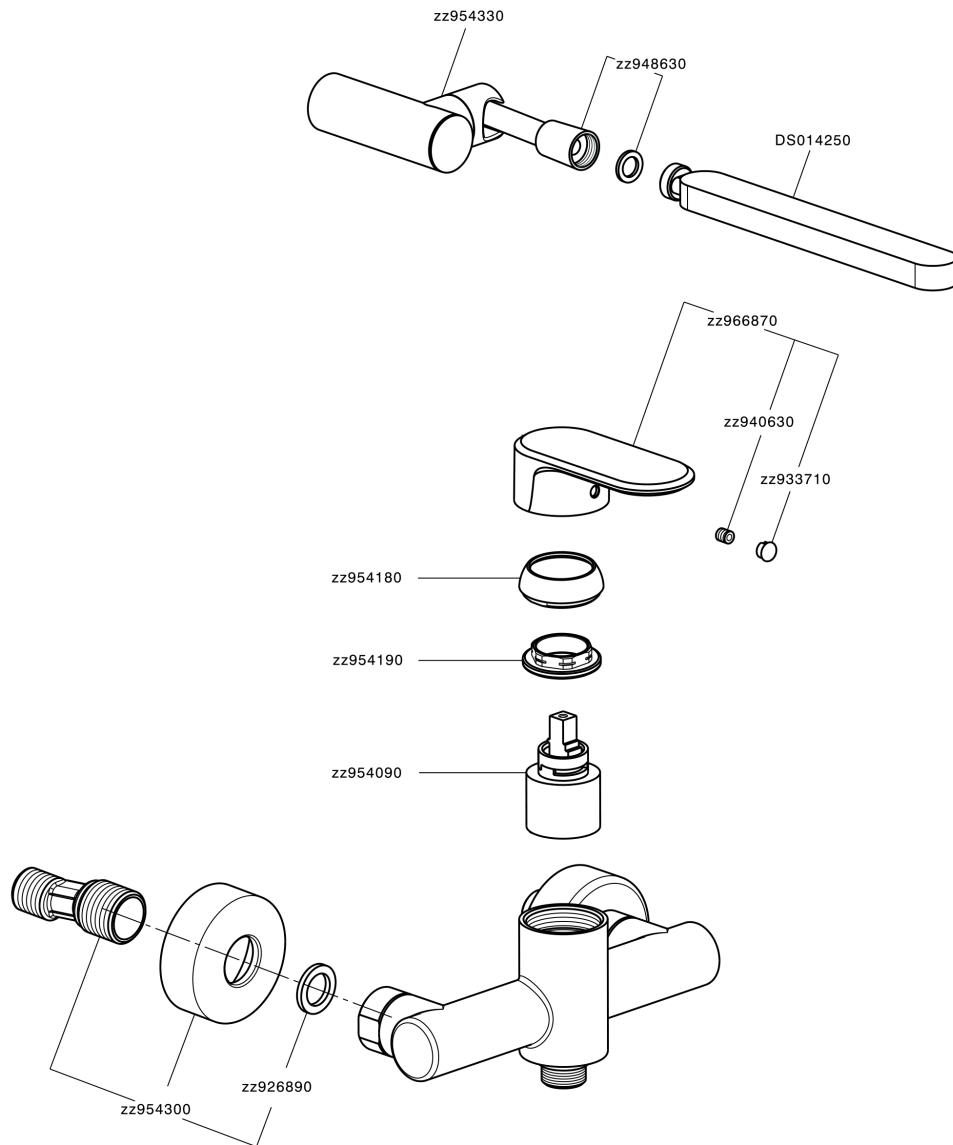

Ducha monomando con duplex LEVITY_LY000450

LY000450

<https://es.huberitalia.com/ducha-monomando-con-duplex-levity-ly000450>

2026-06-30