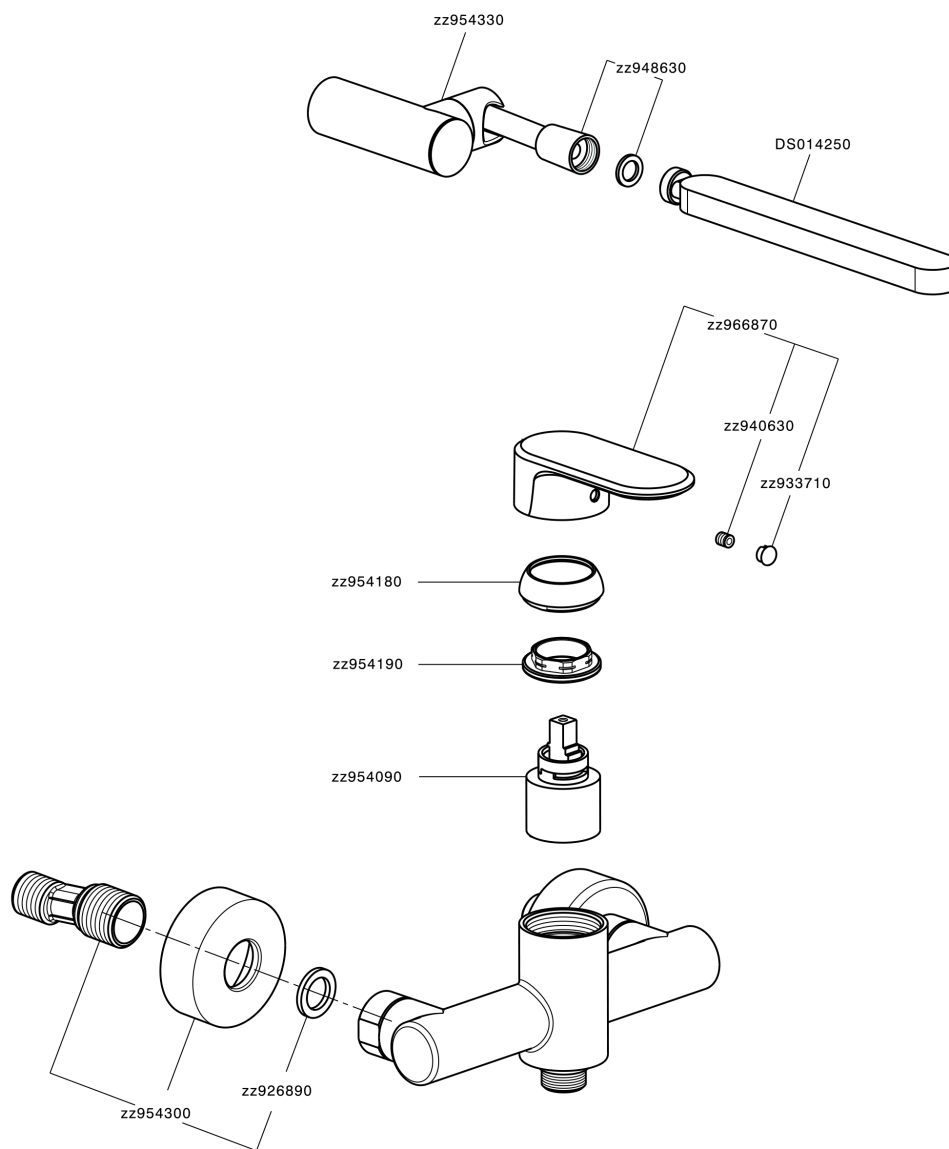

Ducha monomando con duplex LEVITY_LY000450

LY000450

<https://es.huberitalia.com/ducha-monomando-con-duplex-levity-ly000450>

2026-06-10