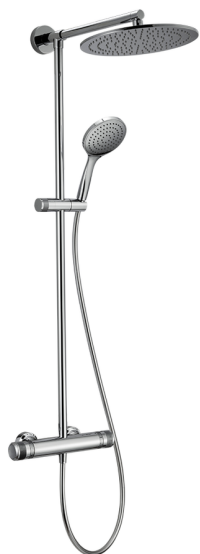

## Columna termostática ducha 2 funciones CHRONOS\_CRC78020

MODELO **CRC78020**

Columna termostática ducha 2 funciones, devia stop 2 salidas, columna fija, soporte duchita corredizo, duchita una función Emotion Ø130 mm de ABS, rociador redondo Ø 300 mm espesor 8 mm de Latón, flexible liso SUPREME 150 cm

ACABADOS DISPONIBLES

**21** 21 Cromo

**2F** 2F Níquel Cepillado

**2Q** 2Q Black Titanium

CARACTERÍSTICAS

Recambio Cartucho **22.04A.AR - ZZ97279004**

**Cartucho Termostático Argo 2 (filtro lungo)**

### DeviaStop

La tecnología Huber DeviaStop le permite ajustar el caudal de agua y dirigirla hacia la salida elegida (rociador superior, ducha de mano, etc.).

### SafeTouch

El sistema Huber SafeTouch mantiene el cuerpo de la grifería frío al cuerpo durante el uso.