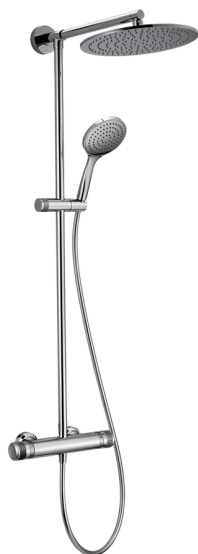

## Columna termostática ducha 2 funciones CHRONOS\_CRC78020

MODELO **CRC78020**

Columna termostática ducha 2 funciones, devia stop 2 salidas, columna fija, soporte duchita corredizo, duchita una función Emotion Ø130 mm de ABS, rociador redondo Ø 300 mm espesor 8 mm de Latón, flexible liso SUPREME 150 cm

ACABADOS DISPONIBLES

**21** 21 Cromo

**2F** 2F Níquel Cepillado

**2Q** 2Q Black Titanium

CARACTERÍSTICAS

Recambio Cartucho **22.04A.AR - ZZ97279004**

**Cartucho Termostático Argo 2 (filtro lungo)**

### DeviaStop

La tecnología Huber DeviaStop le permite ajustar el caudal de agua y dirigirla hacia la salida elegida (rociador superior, ducha de mano, etc.).

### SafeTouch

El sistema Huber SafeTouch mantiene el cuerpo de la grifería frío al cuerpo durante el uso.