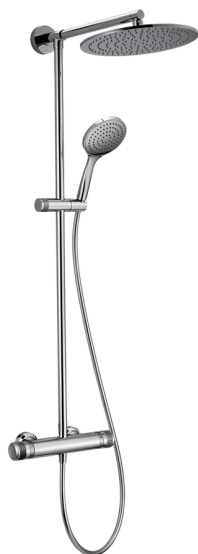

Columna termostática ducha 2 funciones CHRONOS_CRC78020

MODELO **CRC78020**

Columna termostática ducha 2 funciones, devia stop 2 salidas, columna fija, soporte duchita corredizo, duchita una función Emotion Ø130 mm de ABS, rociador redondo Ø 300 mm espesor 8 mm de Latón, flexible liso SUPREME 150 cm

ACABADOS DISPONIBLES

21 21 Cromo

2F 2F Níquel Cepillado

2Q 2Q Black Titanium

CARACTERÍSTICAS

Recambio Cartucho **22.04A.AR - ZZ97279004**

Cartucho Termostático Argo 2 (filtro lungo)

DeviaStop

La tecnología Huber DeviaStop le permite ajustar el caudal de agua y dirigirla hacia la salida elegida (rociador superior, ducha de mano, etc.).

SafeTouch

El sistema Huber SafeTouch mantiene el cuerpo de la grifería frío al cuerpo durante el uso.

Termostático

El Termostático Huber es tu gestor personal del agua, ayudándote a manejar, controlar y ahorrar agua y energía.

Columna termostática ducha 2 funciones CHRONOS_CRC78020

CRC78020

<https://es.huberitalia.com/columna-termostatica-ducha-2-funciones-chronos-crc78020>