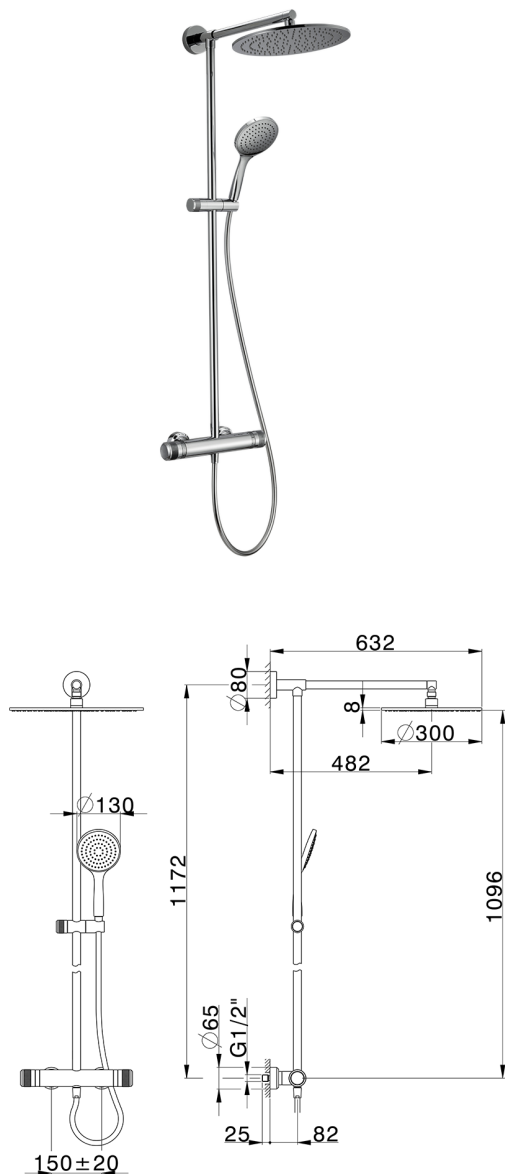

## Columna termostática ducha 2 funciones CHRONOS\_CRC78020

MODELO **CRC78020**

Columna termostática ducha 2 funciones, devia stop 2 salidas, columna fija, soporte duchita corredizo, duchita una función Emotion Ø130 mm de ABS, rociador redondo Ø 300 mm espesor 8 mm de Latón, flexible liso SUPREME 150 cm

ACABADOS DISPONIBLES

**21** 21 Cromo

**2F** 2F Níquel Cepillado

**2Q** 2Q Black Titanium

CARACTERÍSTICAS

Recambio Cartucho **22.04A.AR - ZZ97279004**

**Cartucho Termostático Argo 2 (filtro lungo)**

### DeviaStop

La tecnología Huber DeviaStop le permite ajustar el caudal de agua y dirigirla hacia la salida elegida (rociador superior, ducha de mano, etc.).

### SafeTouch

El sistema Huber SafeTouch mantiene el cuerpo de la grifería frío al cuerpo durante el uso.