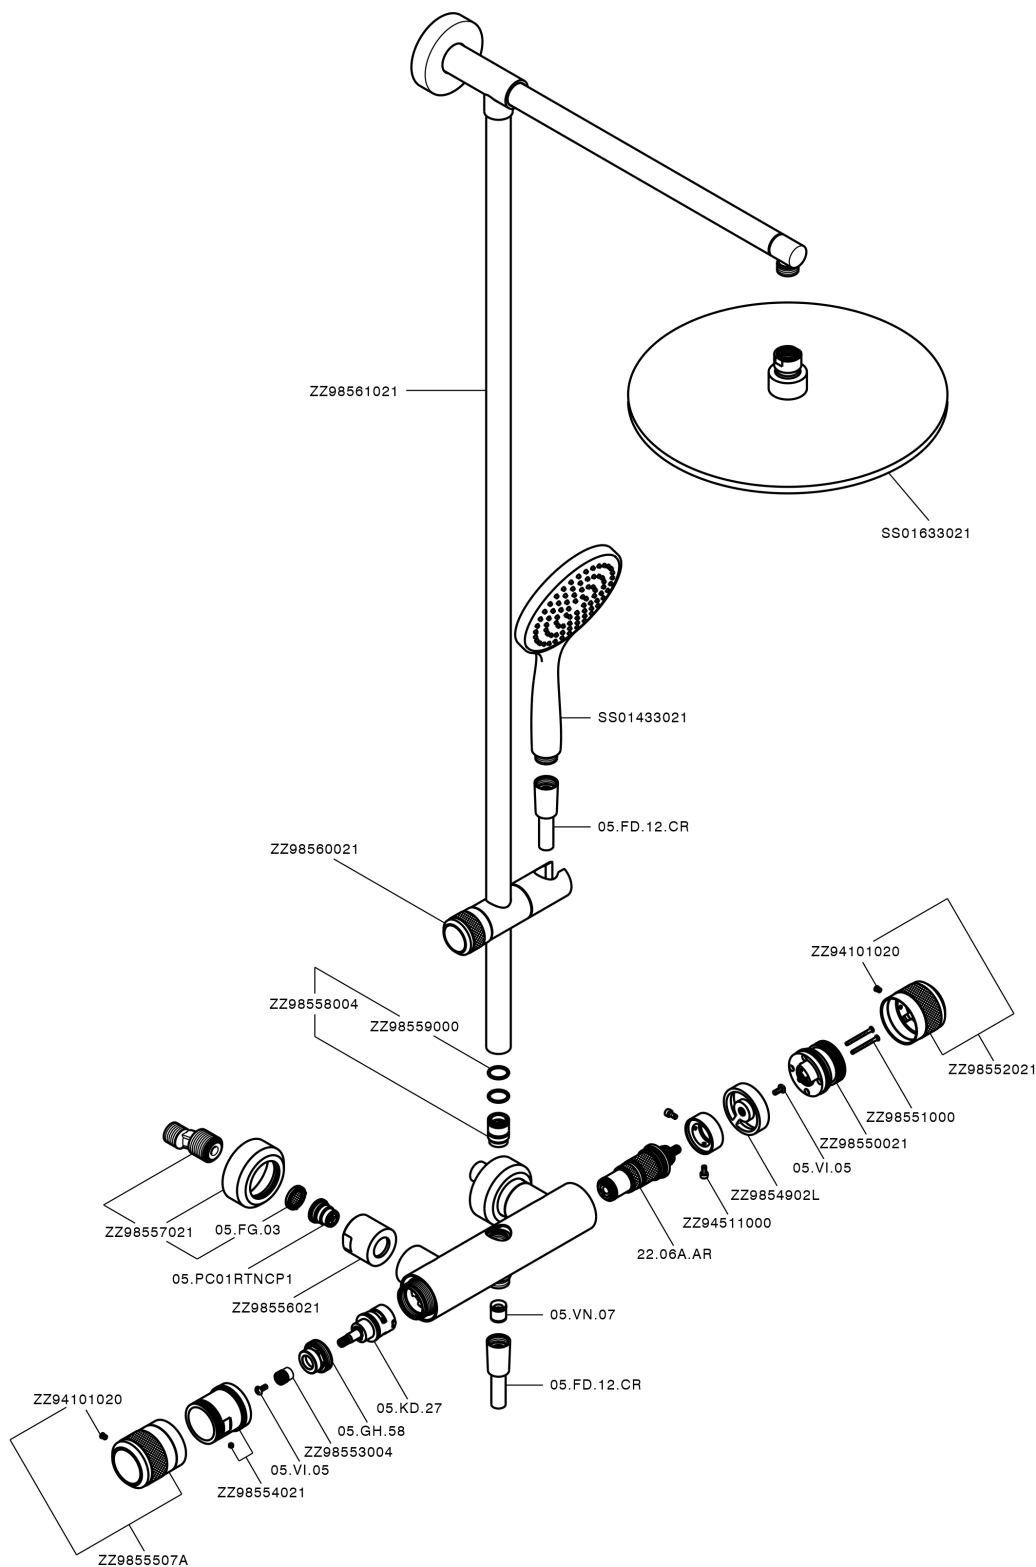

## Columna termostática ducha 2 funciones CHRONOS\_CRC78020

CRC78020

<https://es.huberitalia.com/columna-termostatica-ducha-2-funciones-chronos-crc78020>

2026-02-05