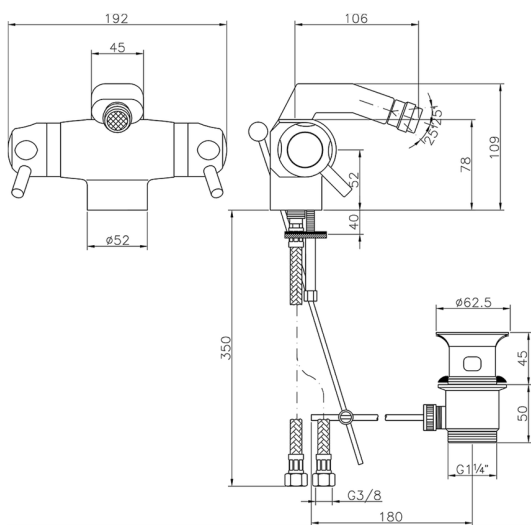

Bidé termostático COLECTIVIDAD_CPT55010

MODELO **CPT55010**

Bidé termostático, con desagüe 1"1/4, latiguillos acero G.3/8"

ACABADOS DISPONIBLES

21 21 Cromo

CARACTERÍSTICAS

Recambio Cartucho **24.02AB.PL**

Cartucho Termostático Plus 12x32