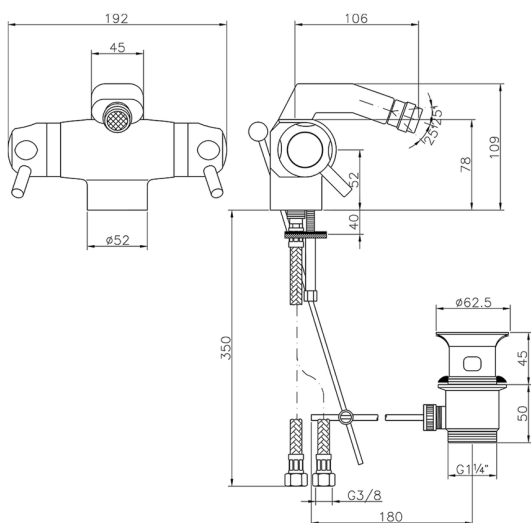

## Bidé termostático COLECTIVIDAD\_CPT55010

MODELO **CPT55010**

Bidé termostático, con desagüe 1"1/4, latiguillos acero G.3/8"

ACABADOS DISPONIBLES

CARACTERÍSTICAS

Recambio Cartucho **24.02AB.PL**

**Cartucho Termostático Plus 12x32**