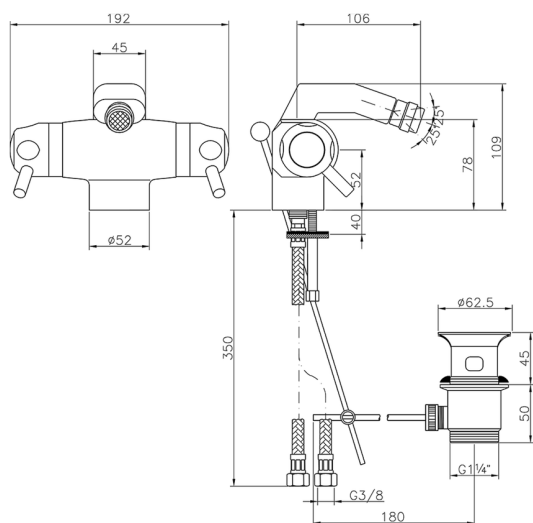

Bidé termostático COLECTIVIDAD_CPT55010

MODELO **CPT55010**

Bidé termostático, con desagüe 1"1/4, latiguillos acero G.3/8"

ACABADOS DISPONIBLES

CARACTERÍSTICAS

Recambio Cartucho **24.02AB.PL**

Cartucho Termostático Plus 12x32