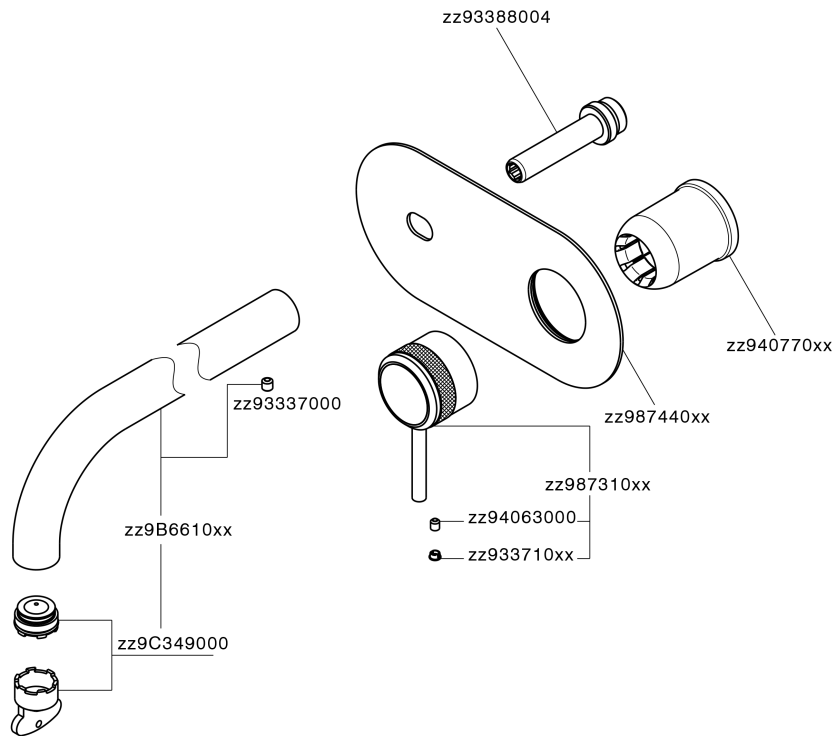

Parte externa monomando lavabo de pared CHRONOS_CR00551C

CR00551C

<https://es.huberitalia.com/parte-externa-monomando-lavabo-de-pared-chronos-cr00551c>

Parte empotrada monomando lavabo de pared Easy-Box EMPOTRADO_ZB002450

ZB002450 <https://es.huberitalia.com/parte-empotrada-monomando-lavabo-de-pared-easy-box-empotrado-zb002450>

2024-11-21