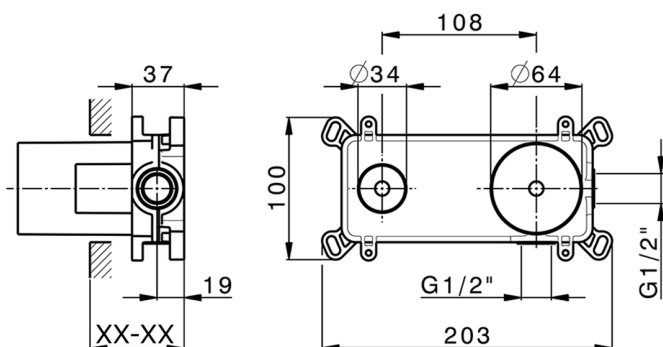

Parte externa monomando lavabo de pared CHRONOS_CR00551C

MODELO **CR00551C**

Parte externa monomando lavabo de pared, sin parte empotrada, caño L.300 mm, para art. Easy-Box ZB002450 y art. ZB025510

ACABADOS DISPONIBLES

-  **21** 21 Cromo
-  **2F** 2F Níquel Cepillado
-  **2Q** 2Q Black Titanium

CARACTERÍSTICAS

Instalación **Empotrado**
 Empotrado 1 **ZB002450**

Parte externa monomando lavabo de pared CHRONOS_CR00551C

CR00551C

<https://es.huberitalia.com/parte-externa-monomando-lavabo-de-pared-chronos-cr00551c>

Parte empotrada monomando lavabo de pared Easy-Box EMPOTRADO_ZB002450

MODELO **ZB002450**

Parte empotrada monomando lavabo de pared Easy-Box, con caja de protección, sin parte externa

ACABADOS DISPONIBLES

CARACTERÍSTICAS

Empotrado **1**
 Recambio Cartucho **ZZ95409000**
Cartucho Monomando 35 mm

Piastra/Plate/Plaque/Platte/Placa

2-3mm: XX 56-76

10mm: XX 48-68

EcoStop

La función EcoStop limita el caudal del agua aproximadamente el 50% de la salida máxima con una leve resistencia en la maneta. Basta con empujar ligeramente más allá de la mitad del tope sólo cuando se requiera la salida máxima de agua. Esto permitirá ahorrar hasta un 50% de agua.