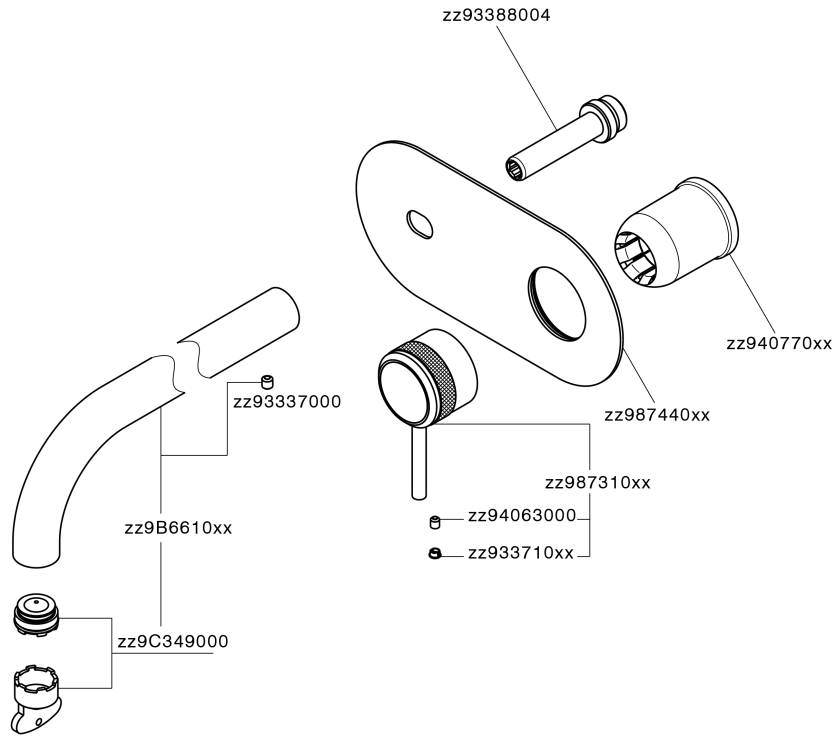

Parte externa monomando lavabo de pared CHRONOS_CR00551C

MODELO **CR00551C**

Parte externa monomando lavabo de pared, sin parte empotrada, caño L.300 mm, para art. Easy-Box ZB002450 y art. ZB025510

ACABADOS DISPONIBLES

-  **21** 21 Cromo
-  **2F** 2F Níquel Cepillado
-  **2Q** 2Q Black Titanium

CARACTERÍSTICAS

Instalación **Empotrado**
 Empotrado 1 **ZB002450**

Parte externa monomando lavabo de pared CHRONOS_CR00551C

CR00551C

<https://es.huberitalia.com/parte-externa-monomando-lavabo-de-pared-chronos-cr00551c>

Parte empotrada monomando lavabo de pared Easy-Box EMPOTRADO_ZB002450

MODELO **ZB002450**

Parte empotrada monomando lavabo de pared Easy-Box, con caja de protección, sin parte externa

ACABADOS DISPONIBLES

CARACTERÍSTICAS

Empotrado **1**
 Recambio Cartucho **ZZ95409000**
Cartucho Monomando 35 mm

Piastra/Plate/Plaque/Platte/Placa

2-3mm: XX 56-76

10mm: XX 48-68

EcoStop

La función EcoStop limita el caudal del agua aproximadamente el 50% de la salida máxima con una leve resistencia en la maneta. Basta con empujar ligeramente más allá de la mitad del tope sólo cuando se requiera la salida máxima de agua. Esto permitirá ahorrar hasta un 50% de agua.