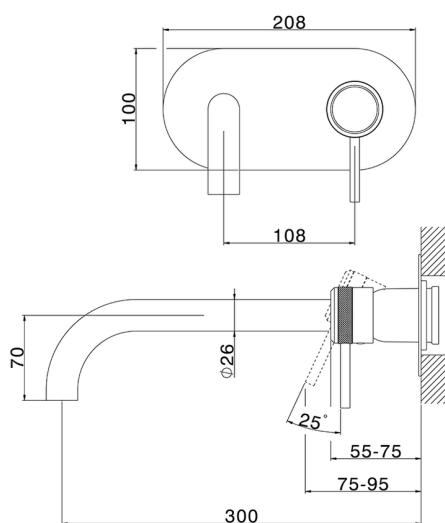

Parte externa monomando lavabo de pared CHRONOS_CR00551C

MODELO **CR00551C**

Parte externa monomando lavabo de pared, sin parte empotrada, caño L.300 mm, para art. Easy-Box ZB002450 y art. ZB025510

ACABADOS DISPONIBLES

-  **21** 21 Cromo
-  **2F** 2F Níquel Cepillado
-  **2Q** 2Q Black Titanium

CARACTERÍSTICAS

Instalación **Empotrado**
 Empotrado 1 **ZB002450**

Parte externa monomando lavabo de pared CHRONOS_CR00551C

CR00551C

<https://es.huberitalia.com/parte-externa-monomando-lavabo-de-pared-chronos-cr00551c>

Parte empotrada monomando lavabo de pared Easy-Box EMPOTRADO_ZB002450

MODELO **ZB002450**

Parte empotrada monomando lavabo de pared Easy-Box, con caja de protección, sin parte externa

ACABADOS DISPONIBLES

CARACTERÍSTICAS

Empotrado **1**
 Recambio Cartucho **ZZ95409000**
Cartucho Monomando 35 mm

Piastra/Plate/Plaque/Platte/Placa

2-3mm: XX 56-76

10mm: XX 48-68

EcoStop

La función EcoStop limita el caudal del agua aproximadamente el 50% de la salida máxima con una leve resistencia en la maneta. Basta con empujar ligeramente más allá de la mitad del tope sólo cuando se requiera la salida máxima de agua. Esto permitirá ahorrar hasta un 50% de agua.