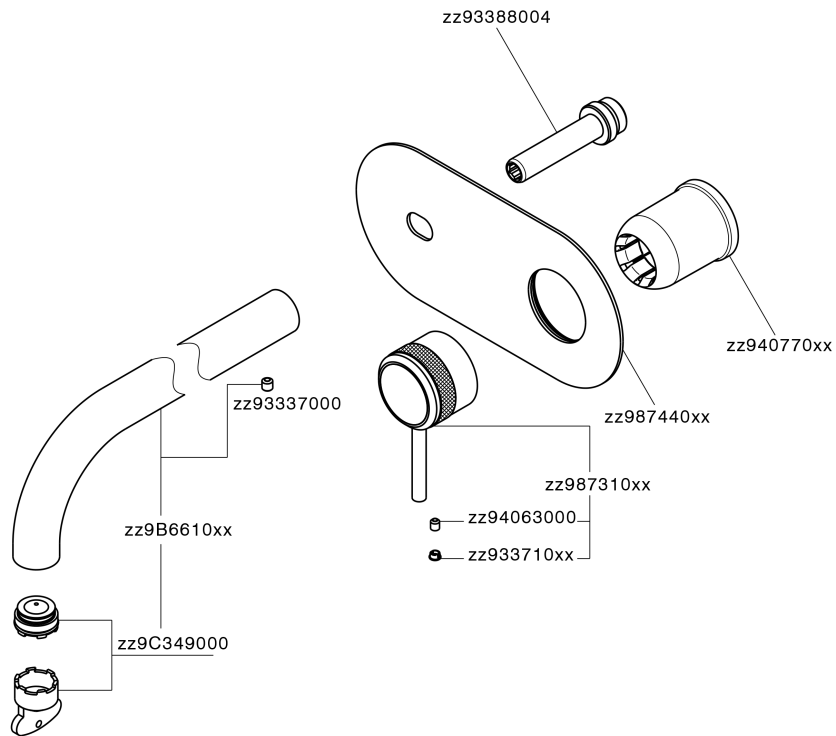

## Parte externa monomando lavabo de pared CHRONOS\_CR00551C

CR00551C

<https://es.huberitalia.com/parte-externa-monomando-lavabo-de-pared-chronos-cr00551c>

Parte empotrada monomando lavabo de pared Easy-Box EMPOTRADO\_ZB002450

ZB002450 <https://es.huberitalia.com/parte-empotrada-monomando-lavabo-de-pared-easy-box-empotrado-zb002450>

2024-11-21