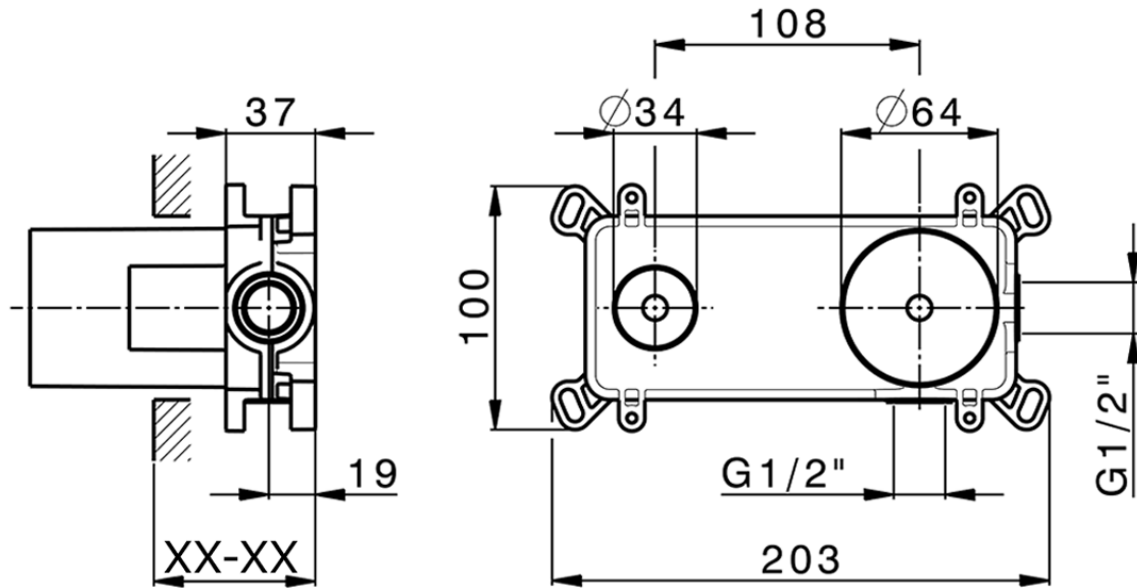

Parte externa monomando lavabo de pared CHRONOS_CR00551C

CR00551C

<https://es.huberitalia.com/parte-externa-monomando-lavabo-de-pared-chronos-cr00551c>

Piastra/Plate/Plaque/Platte/Placa

2-3mm: XX 56-76

10mm: XX 48-68