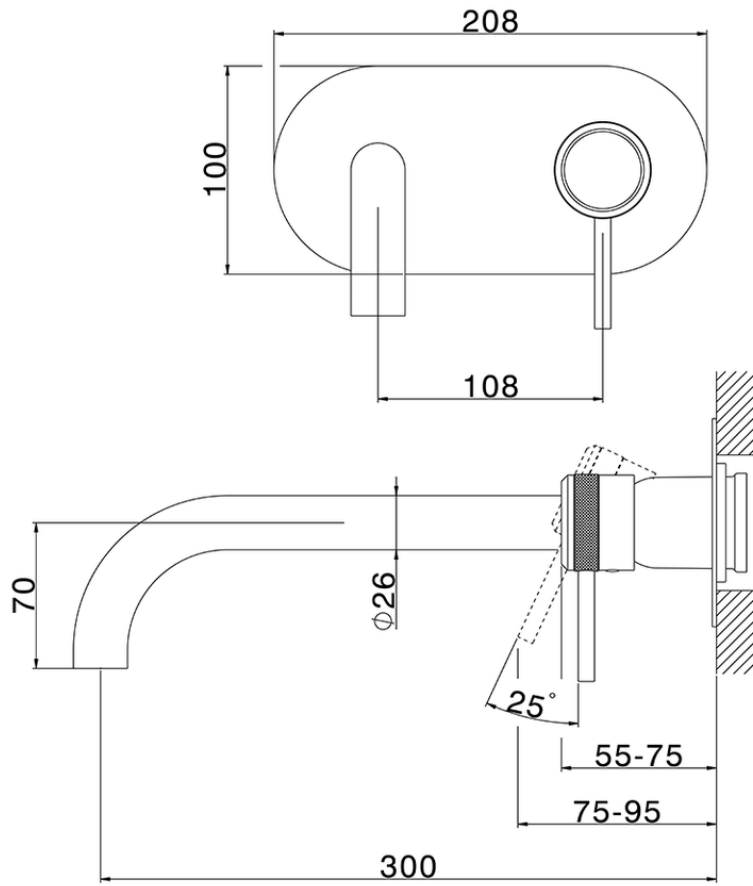

Parte externa monomando lavabo de pared CHRONOS_CR00551C

CR00551C

<https://es.huberitalia.com/parte-externa-monomando-lavabo-de-pared-chronos-cr00551c>

Piastra/Plate/Plaque/Platte/Placa

2-3mm: XX 56-76

10mm: XX 48-68