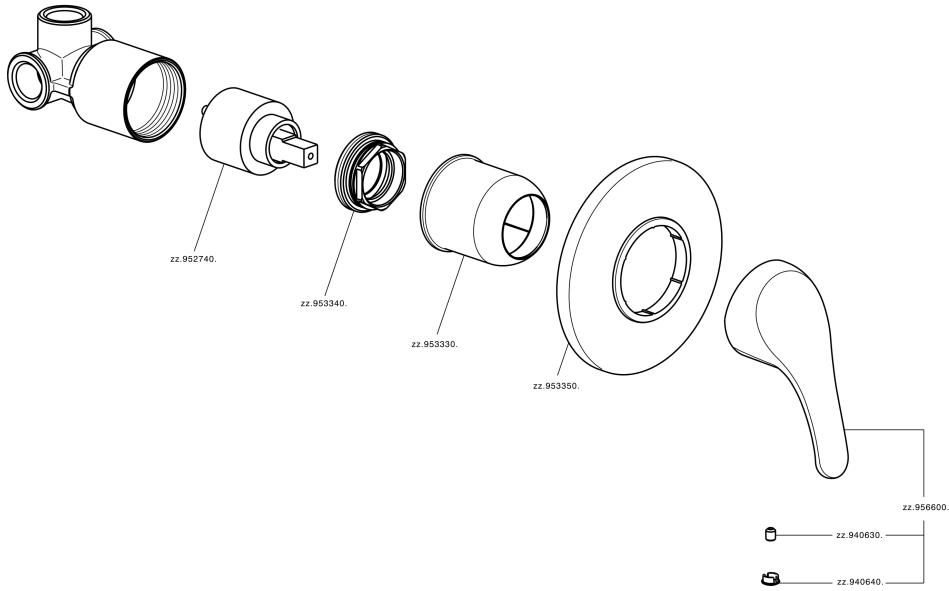

## Ducha monomando empotrada BACCARAT\_BC000300

MODELO **BC000300**

Ducha monomando empotrada, comprensivo de parte empotrada

ACABADOS DISPONIBLES

**21** 21 Cromo

CARACTERÍSTICAS

Recambio Cartucho **ZZ95274000**

**Cartucho Monomando 40 mm**

Instalación **Empotrado**

## Ducha monomando empotrada BACCARAT\_BC000300

BC000300

<https://es.huberitalia.com/ducha-monomando-empotrada-baccarat-bc000300>

2026-05-20