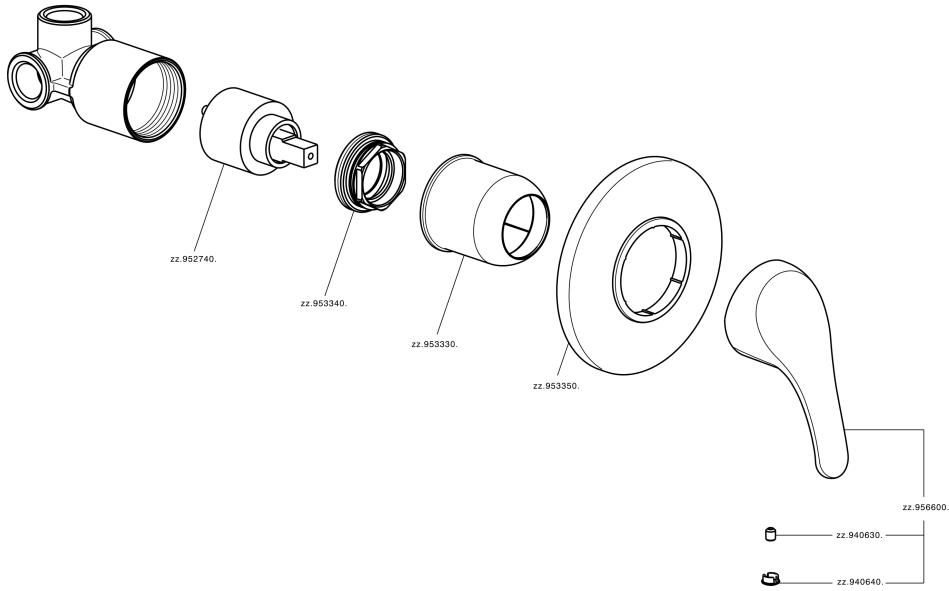

## Ducha monomando empotrada BACCARAT\_BC000300

MODELO **BC000300**

Ducha monomando empotrada, comprensivo de parte empotrada

ACABADOS DISPONIBLES

**21** 21 Cromo

CARACTERÍSTICAS

Recambio Cartucho **ZZ95274000**

**Cartucho Monomando 40 mm**

Instalación **Empotrado**

## Ducha monomando empotrada BACCARAT\_BC000300

BC000300

<https://es.huberitalia.com/ducha-monomando-empotrada-baccarat-bc000300>

2026-04-30