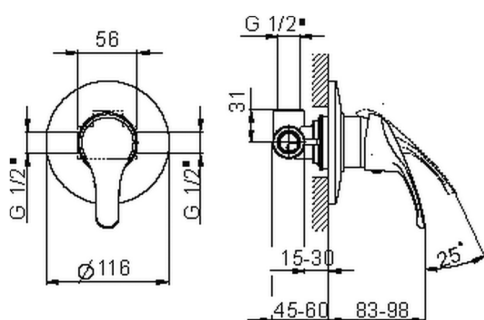

Ducha monomando empotrada BACCARAT_BC000300

MODELO **BC000300**

Ducha monomando empotrada, comprensivo de parte empotrada

ACABADOS DISPONIBLES

21 21 Cromo

CARACTERÍSTICAS

Recambio Cartucho **ZZ95274000**

Cartucho Monomando 40 mm

Instalación **Empotrado**

Ducha monomando empotrada BACCARAT_BC000300

BC000300

<https://es.huberitalia.com/ducha-monomando-empotrada-baccarat-bc000300>

2026-06-10