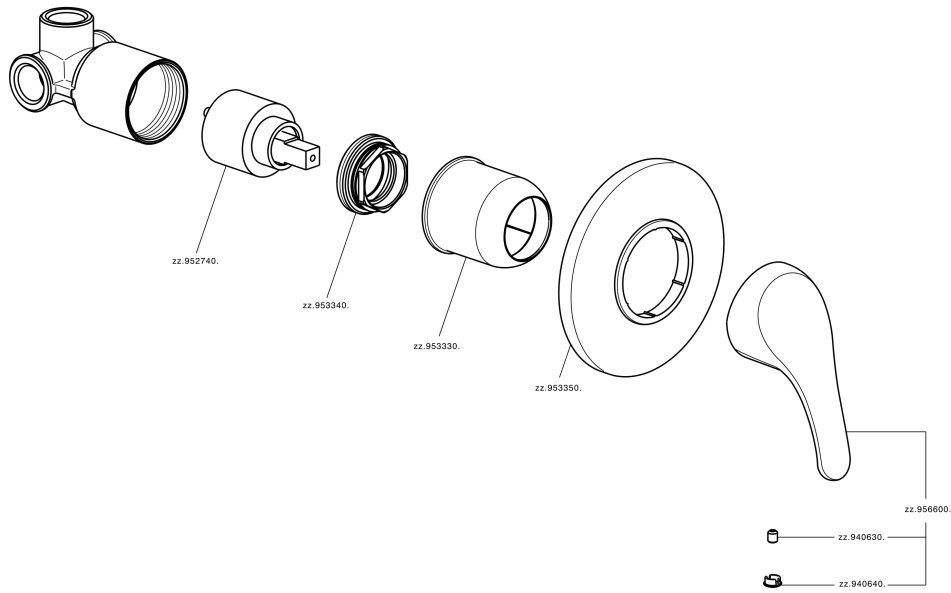

Ducha monomando empotrada BACCARAT_BC000300

MODELO **BC000300**

Ducha monomando empotrada, comprensivo de parte empotrada

ACABADOS DISPONIBLES

21 21 Cromo

CARACTERÍSTICAS

Recambio Cartucho **ZZ95274000**

Cartucho Monomando 40 mm

Instalación **Empotrado**

Ducha monomando empotrada BACCARAT_BC000300

BC000300

<https://es.huberitalia.com/ducha-monomando-empotrada-baccarat-bc000300>

2026-06-10