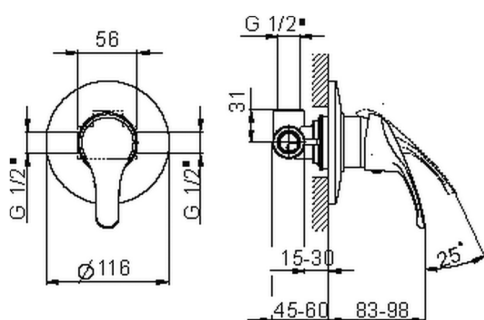

## Ducha monomando empotrada BACCARAT\_BC000300

MODELO **BC000300**

Ducha monomando empotrada, comprensivo de parte empotrada

ACABADOS DISPONIBLES

**21** 21 Cromo

CARACTERÍSTICAS

Recambio Cartucho **ZZ95274000**

**Cartucho Monomando 40 mm**

Instalación **Empotrado**