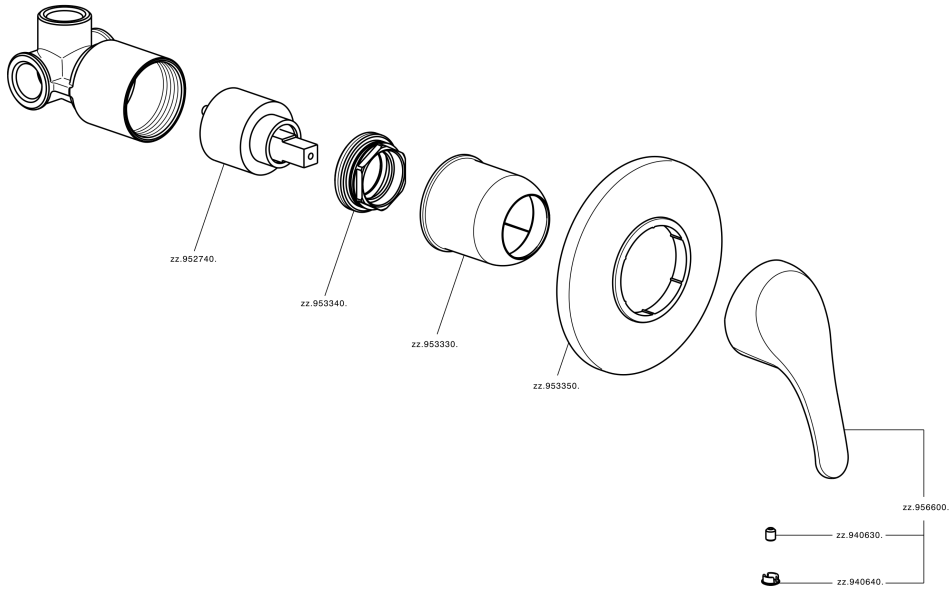

Ducha monomando empotrada BACCARAT_BC000300

BC000300

<https://es.huberitalia.com/ducha-monomando-empotrada-baccarat-bc000300>

2026-04-30