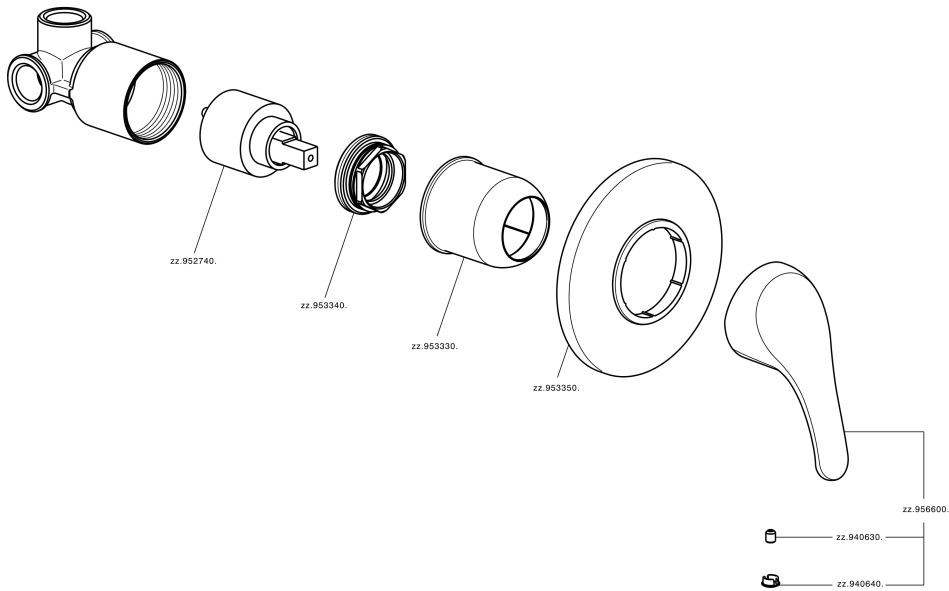

Ducha monomando empotrada BACCARAT_BC000300

BC000300

<https://es.huberitalia.com/ducha-monomando-empotrada-baccarat-bc000300>

2026-06-10