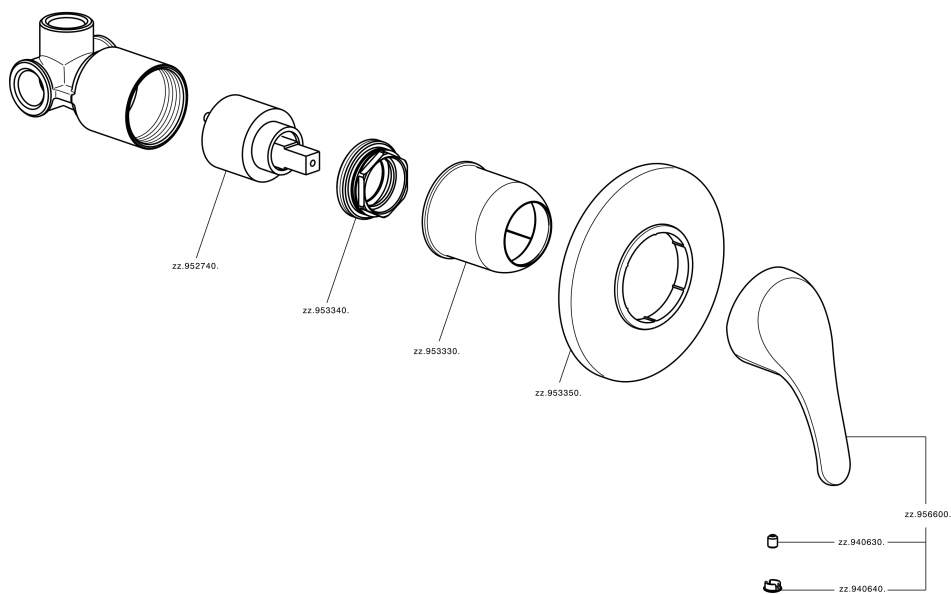

Ducha monomando empotrada BACCARAT_BC000300

BC000300

<https://es.huberitalia.com/ducha-monomando-empotrada-baccarat-bc000300>

2026-06-13