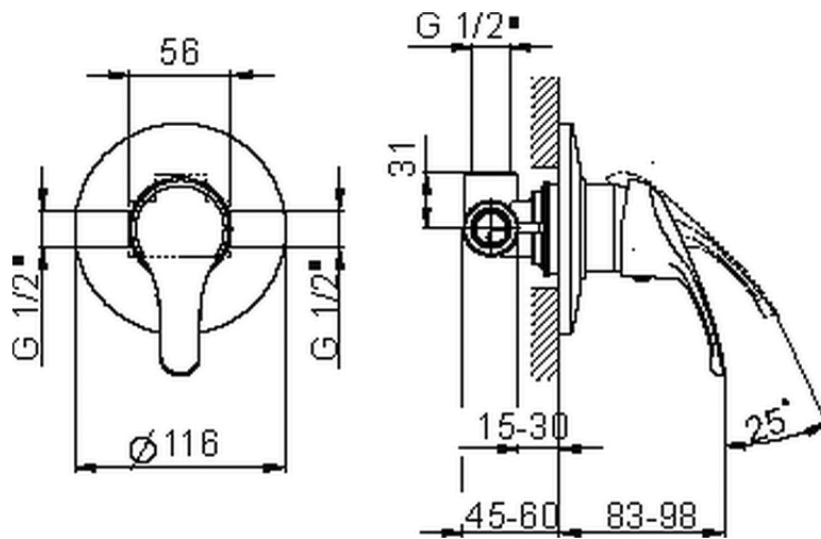

## Ducha monomando empotrada BACCARAT\_BC000300

BC000300

<https://es.huberitalia.com/ducha-monomando-empotrada-baccarat-bc000300>

2026-06-30