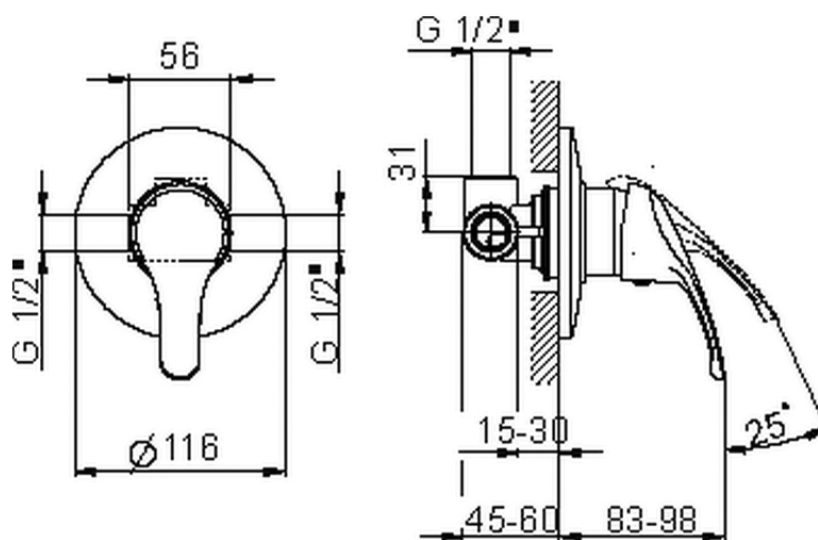

Ducha monomando empotrada BACCARAT_BC000300

BC000300

<https://es.huberitalia.com/ducha-monomando-empotrada-baccarat-bc000300>

2026-04-30