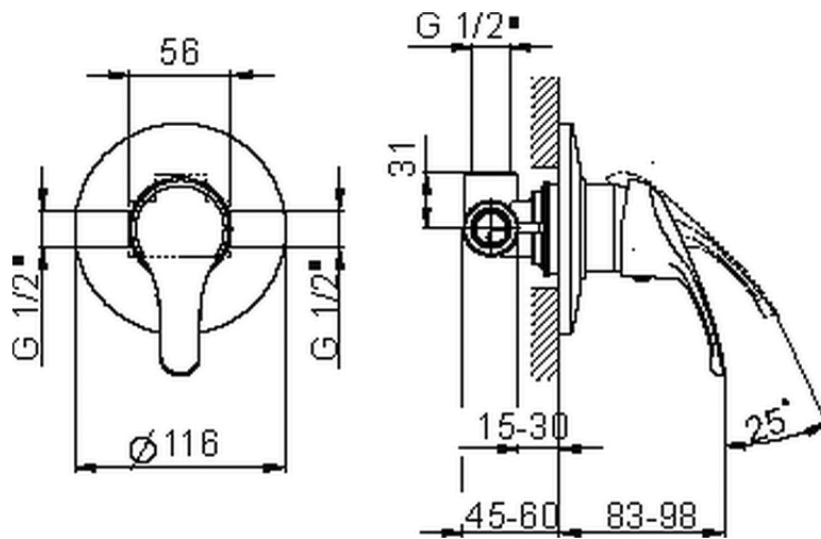

Ducha monomando empotrada BACCARAT_BC000300

BC000300

<https://es.huberitalia.com/ducha-monomando-empotrada-baccarat-bc000300>

2026-06-10