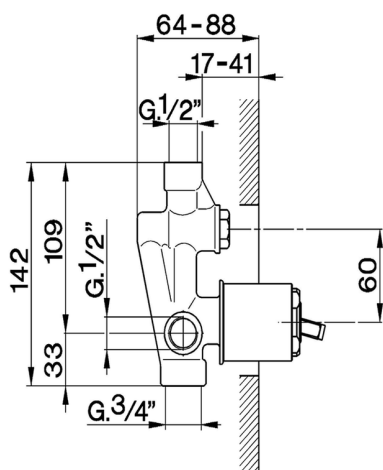

## Parte empotrada monomando baño/ducha EMPOTRADO\_ZB002210

MODELO **ZB002210**

Parte empotrada monomando baño/ducha, desviador  
2 salidas 1/2" y 3/4", sin parte externa

ACABADOS DISPONIBLES

**04** 04 Sin Acabado

CARACTERÍSTICAS

Instalación	<b>Empotrado</b>
Recambio Cartucho	<b>ZZ92909000</b>
<b>Cartucho Monomando 43 mm</b>	
Empotrado	<b>1</b>

2024-11-21