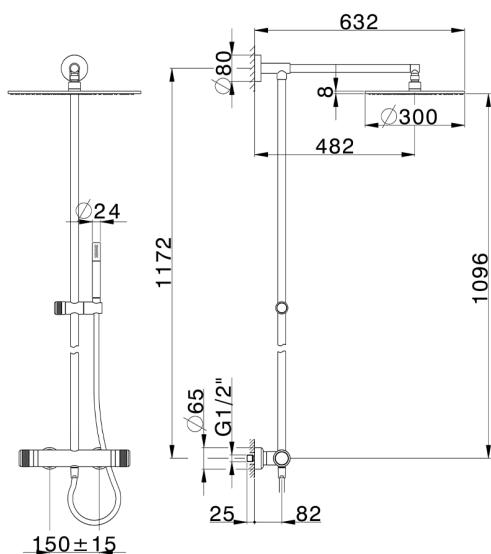

Columna termostática ducha 2 funciones CHRONOS_CRC78040

MODELO **CRC78040**

Columna termostática ducha 2 funciones, devia stop 2 salidas, columna fija, soporte duchita corredizo, duchita una función minimal Ø24mm de Latón, rociador redondo Ø 300 mm espesor 8 mm de Latón, flexible liso SUPREME 150 cm

ACABADOS DISPONIBLES

21 21 Cromo

2F 2F Níquel Cepillado

2Q 2Q Black Titanium

CARACTERÍSTICAS

Recambio Cartucho **22.04A.AR - ZZ97279004**

Cartucho Termostático Argo 2 (filtro lungo)

DeviaStop

La tecnología Huber DeviaStop le permite ajustar el caudal de agua y dirigirla hacia la salida elegida (rociador superior, ducha de mano, etc.).

SafeTouch

El sistema Huber SafeTouch mantiene el cuerpo de la grifería frío al cuerpo durante el uso.