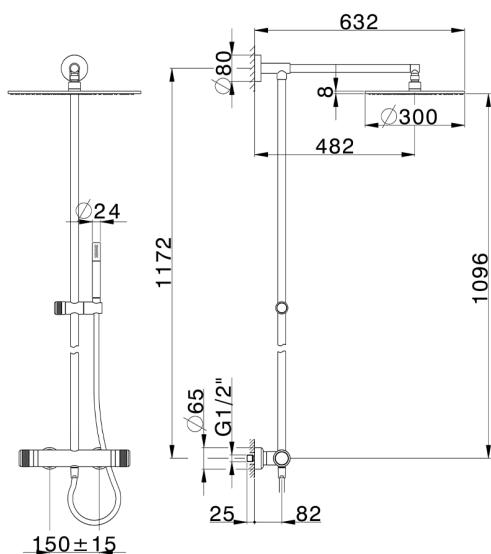

## Columna termostática ducha 2 funciones CHRONOS\_CRC78040

MODELO **CRC78040**

Columna termostática ducha 2 funciones, devia stop 2 salidas, columna fija, soporte duchita corredizo, duchita una función minimal Ø24mm de Latón, rociador redondo Ø 300 mm espesor 8 mm de Latón, flexible liso SUPREME 150 cm

ACABADOS DISPONIBLES

-  **21** 21 Cromo
-  **2F** 2F Níquel Cepillado
-  **2Q** 2Q Black Titanium

CARACTERÍSTICAS

Recambio Cartucho **22.04A.AR - ZZ97279004**

**Cartucho Termostático Argo 2 (filtro lungo)**

### DeviaStop

La tecnología Huber DeviaStop le permite ajustar el caudal de agua y dirigirla hacia la salida elegida (rociador superior, ducha de mano, etc.).