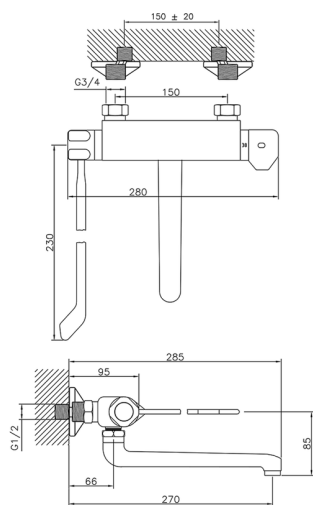

Fregadero termostático de pared THERMO_CLT70030

MODELO **CLT70030**

Fregadero termostático de pared, caño giratorio, con palanca clínica

ACABADOS DISPONIBLES

21 21 Cromo

CARACTERÍSTICAS

Recambio Cartucho **24.04A.PP**

Cartucho Termostático Plus P 8X20

Termostático

El Termostático Huber es tu gestor personal del agua, ayudándote a manejar, controlar y ahorrar agua y energía.

2024-09-19