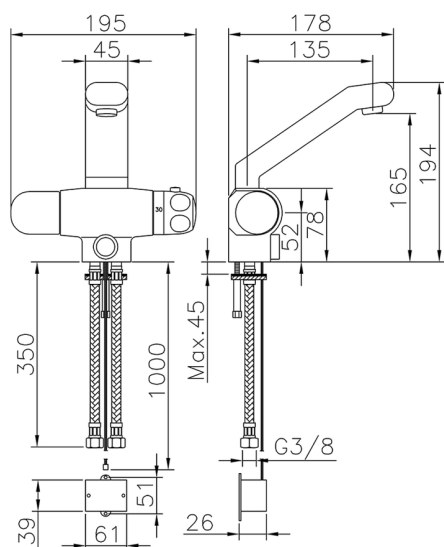

Lavabo termostático electrónico COLECTIVIDAD_204.23H.

MODELO **204.23H.**

Lavabo termostático electrónico

ACABADOS DISPONIBLES

CR CR Cromo

CARACTERÍSTICAS

Recambio Cartucho **24.02AB.PL**

Cartucho Termostático Plus 12x32