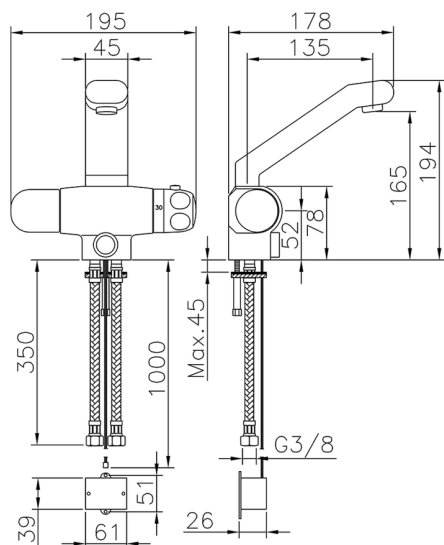

Lavabo termostático electrónico COLECTIVIDAD_204.23H.

MODELO **204.23H.**

Lavabo termostático electrónico

ACABADOS DISPONIBLES

CR CR Cromo

CARACTERÍSTICAS

Recambio Cartucho **24.02AB.PL**

Cartucho Termostático Plus 12x32