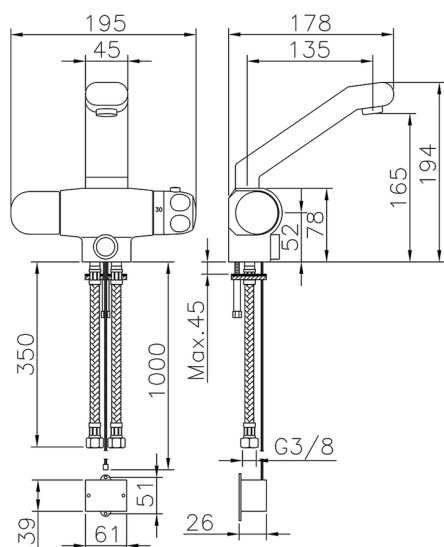

Lavabo termostático electrónico COLECTIVIDAD_204.23H.

MODELO **204.23H.**

Lavabo termostático electrónico

ACABADOS DISPONIBLES

CARACTERÍSTICAS

Recambio Cartucho **24.02AB.PL**

Cartucho Termostático Plus 12x32