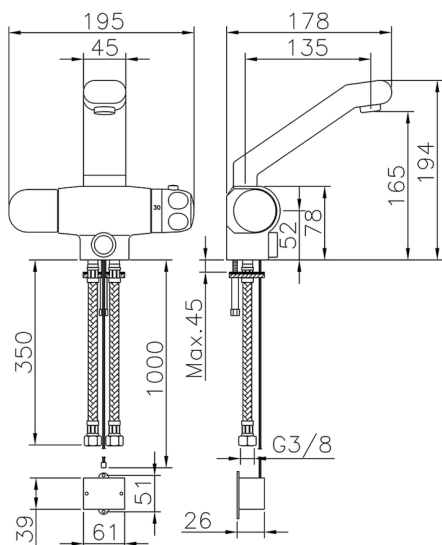

Lavabo termostático electrónico COLECTIVIDAD_204.23H.

MODELO **204.23H.**

Lavabo termostático electrónico

ACABADOS DISPONIBLES

CR CR Cromo

CARACTERÍSTICAS

Recambio Cartucho **24.02AB.PL**

Cartucho Termostático Plus 12x32