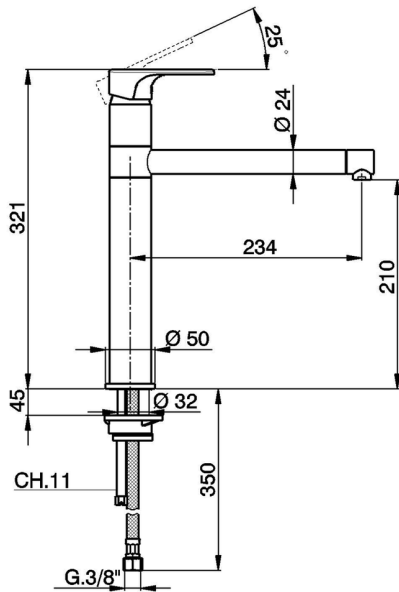

## Fregadero monomando KITCHEN\_AH001580

MODELO **AH001580**

Fregadero monomando, caño giratorio, latiguillos acero G.3/8"

ACABADOS DISPONIBLES

-  **21** 21 Cromo
-  **2F** 2F Níquel Cepillado
-  **40** 40 Negro Mate

CARACTERÍSTICAS

Recambio Cartucho **ZZ95409000**

**Cartucho Monomando 35 mm**

### Duchita higiénica

Ducha hidroescobilla, para la limpieza del inodoro.