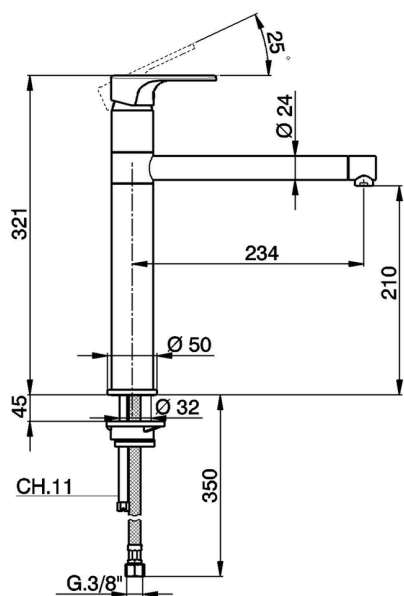

## Fregadero monomando KITCHEN\_AH001580

MODELO **AH001580**

Fregadero monomando, caño giratorio, latiguillos acero G.3/8"

ACABADOS DISPONIBLES

-  **21** 21 Cromo
-  **2F** 2F Níquel Cepillado
-  **40** 40 Negro Mate

CARACTERÍSTICAS

Recambio Cartucho **ZZ95409000**

**Cartucho Monomando 35 mm**

### Duchita higiénica

Ducha hidroescobilla, para la limpieza del inodoro.