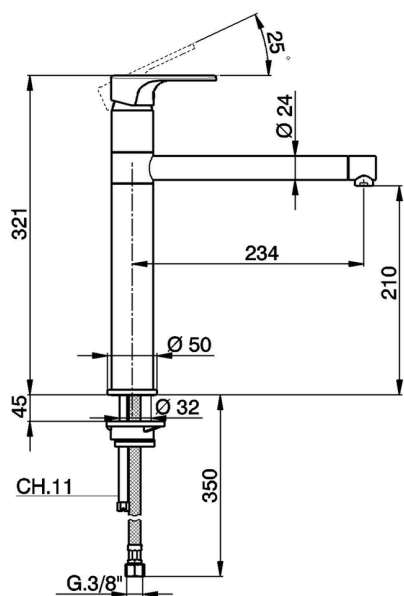

Fregadero monomando KITCHEN_AH001580

MODELO **AH001580**

Fregadero monomando, caño giratorio, latiguillos acero G.3/8"

ACABADOS DISPONIBLES

-  **21** 21 Cromo
-  **2F** 2F Níquel Cepillado
-  **40** 40 Negro Mate

CARACTERÍSTICAS

Recambio Cartucho **ZZ95409000**

Cartucho Monomando 35 mm

Duchita higiénica

Ducha hidroescobilla, para la limpieza del inodoro.

EcoStop

La función EcoStop limita el caudal del agua aproximadamente el 50% de la salida máxima con una leve resistencia en la maneta. Basta con empujar ligeramente más allá de la mitad del tope sólo cuando se requiera la salida máxima de agua. Esto permitirá ahorrar hasta un 50% de agua.