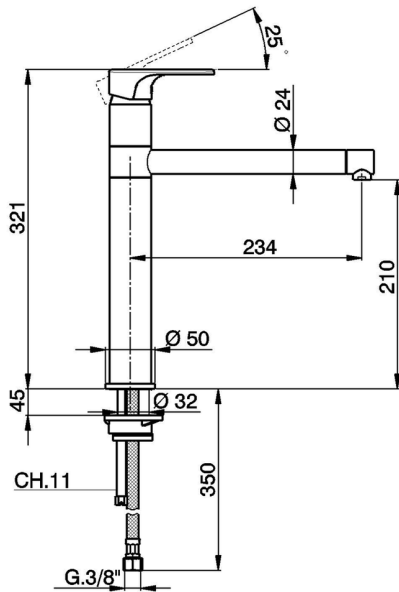

Fregadero monomando KITCHEN_AH001580

MODELO **AH001580**

Fregadero monomando, caño giratorio, latiguillos acero G.3/8"

ACABADOS DISPONIBLES

-  **21** 21 Cromo
-  **2F** 2F Níquel Cepillado
-  **40** 40 Negro Mate

CARACTERÍSTICAS

Recambio Cartucho **ZZ95409000**

Cartucho Monomando 35 mm

Duchita higiénica

Ducha hidroescobilla, para la limpieza del inodoro.

EcoStop

La función EcoStop limita el caudal del agua aproximadamente el 50% de la salida máxima con una leve resistencia en la maneta. Basta con empujar ligeramente más allá de la mitad del tope sólo cuando se requiera la salida máxima de agua. Esto permitirá ahorrar hasta un 50% de agua.