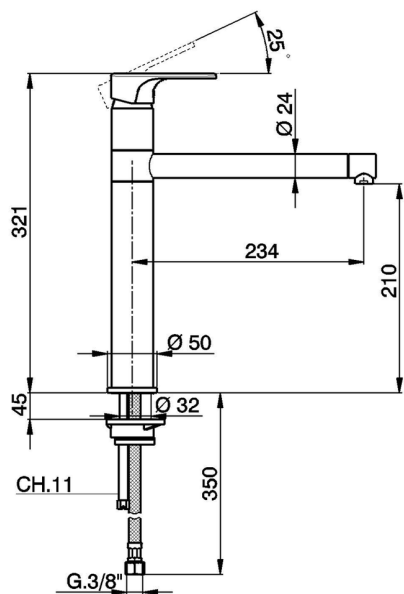

## Fregadero monomando KITCHEN\_AH001580

MODELO **AH001580**

Fregadero monomando, caño giratorio, latiguillos acero G.3/8"

ACABADOS DISPONIBLES

**21** 21 Cromo

**2F** 2F Níquel Cepillado

**40** 40 Negro Mate

CARACTERÍSTICAS

Recambio Cartucho **ZZ95409000**

**Cartucho Monomando 35 mm**

### Duchita higiénica

Ducha hidroescobilla, para la limpieza del inodoro.