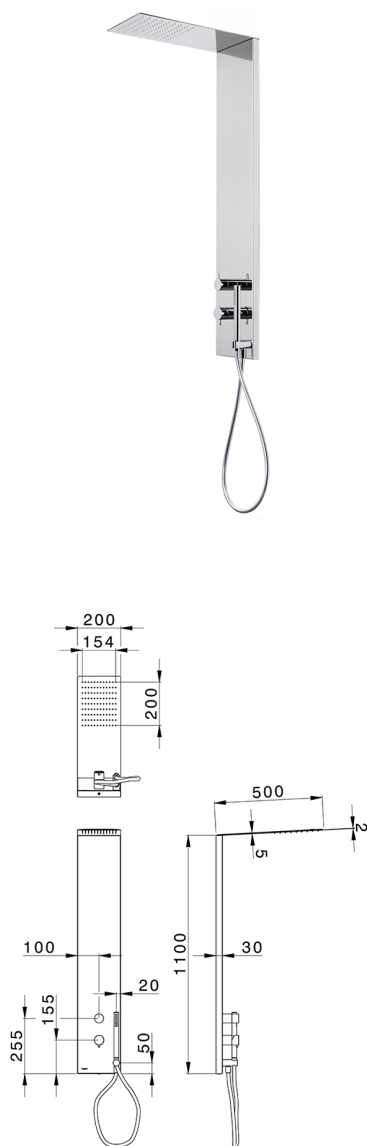

Panel de ducha monomando 2 funciones COLUMNS_ZS105030

MODELO **ZS105030**

Panel de ducha monomando 2 funciones, panel ducha de acero inoxidable AISI 304, devistop 2 salidas, soporte duchita con toma de agua, duchita una función Ø 23 mm ABS, rociador rectangular 200x500x24 mm de Inox, con válvula de seguridad patentada, función lluvia, flexible PVC 150 cm

ACABADOS DISPONIBLES

-  **40** 40 Negro Mate
-  **4Q** 4Q Blanco Mate
-  **D1** D1 Inox Cepillado
-  **D2** D2 Inox brillo

CARACTERÍSTICAS

Recambio Cartucho **ZZ99751000**

Cartucho Monomando 35 mm

2025-01-31