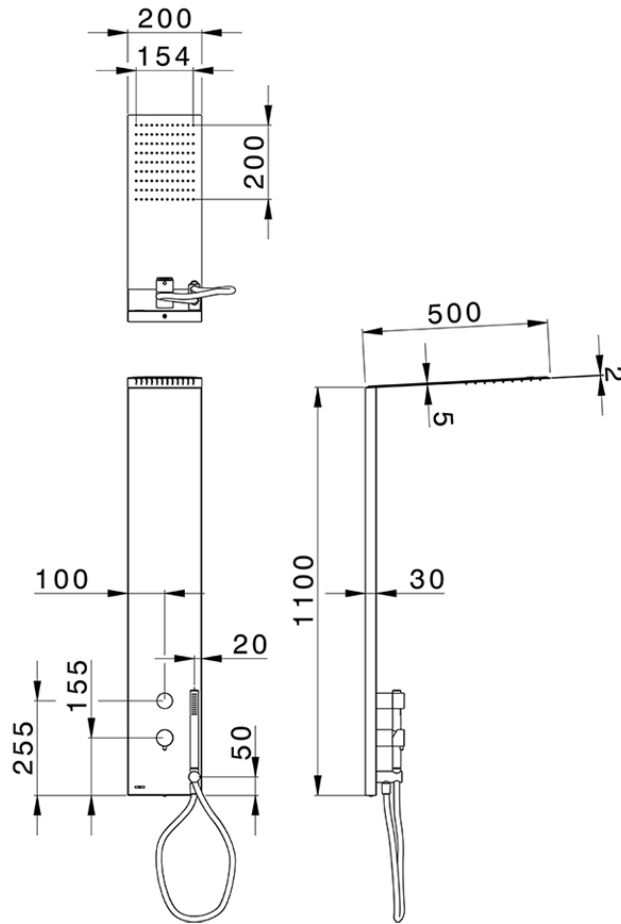

Panel de ducha monomando 2 funciones COLUMNS\_ZS105030

ZS105030

<https://es.huberitalia.com/panel-de-ducha-monomando-2-funciones-columns-zs105030>

2025-01-31