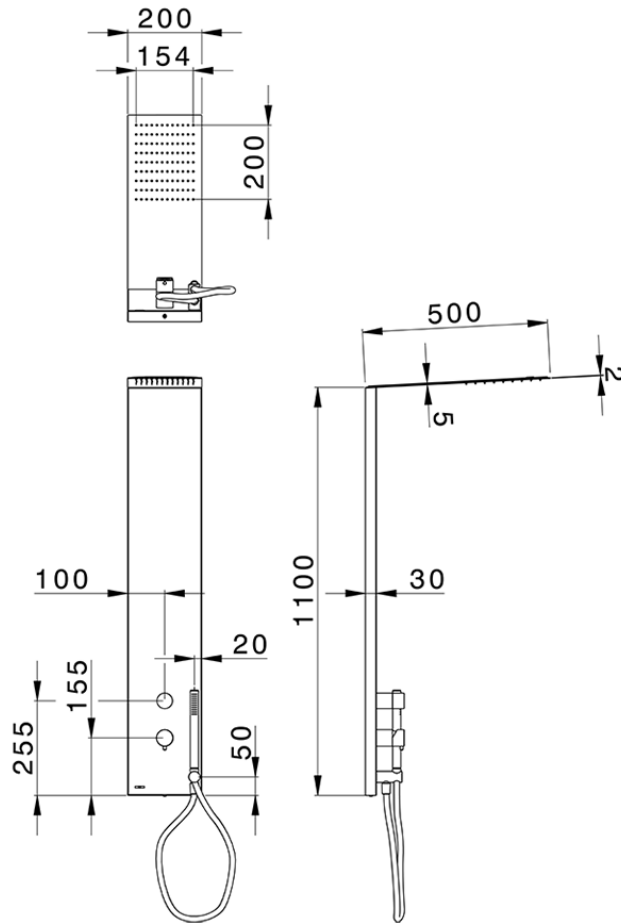

Panel de ducha monomando 2 funciones COLUMNS_ZS105030

ZS105030

<https://es.huberitalia.com/panel-de-ducha-monomando-2-funciones-columns-zs105030>

2025-01-31