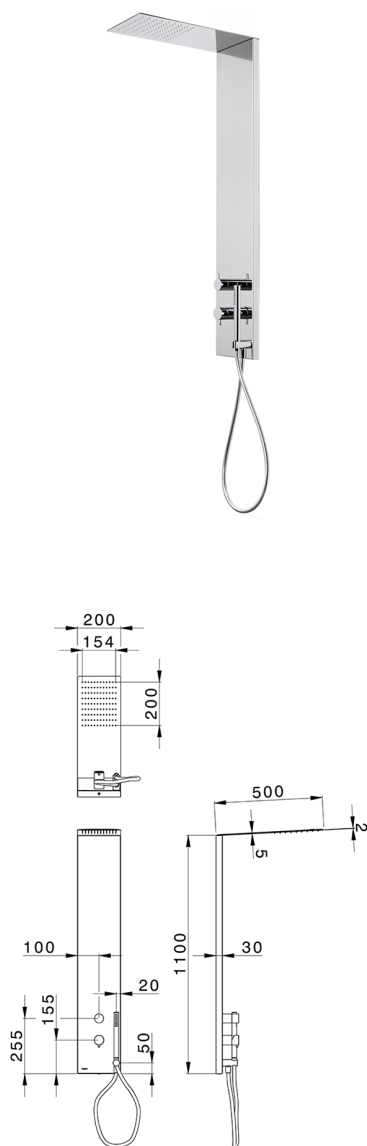

## Panel de ducha monomando 2 funciones COLUMNS\_ZS105030

MODELO **ZS105030**

Panel de ducha monomando 2 funciones, panel ducha de acero inoxidable AISI 304, devistop 2 salidas, soporte duchita con toma de agua, duchita una función Ø 23 mm ABS, rociador rectangular 200x500x24 mm de Inox, con válvula de seguridad patentada, función lluvia, flexible PVC 150 cm

### ACABADOS DISPONIBLES

-  **40** 40 Negro Mate
-  **4Q** 4Q Blanco Mate
-  **D1** D1 Inox Cepillado
-  **D2** D2 Inox brillo

### CARACTERÍSTICAS

Recambio Cartucho **ZZ99751000**

**Cartucho Monomando 35 mm**

2025-01-31