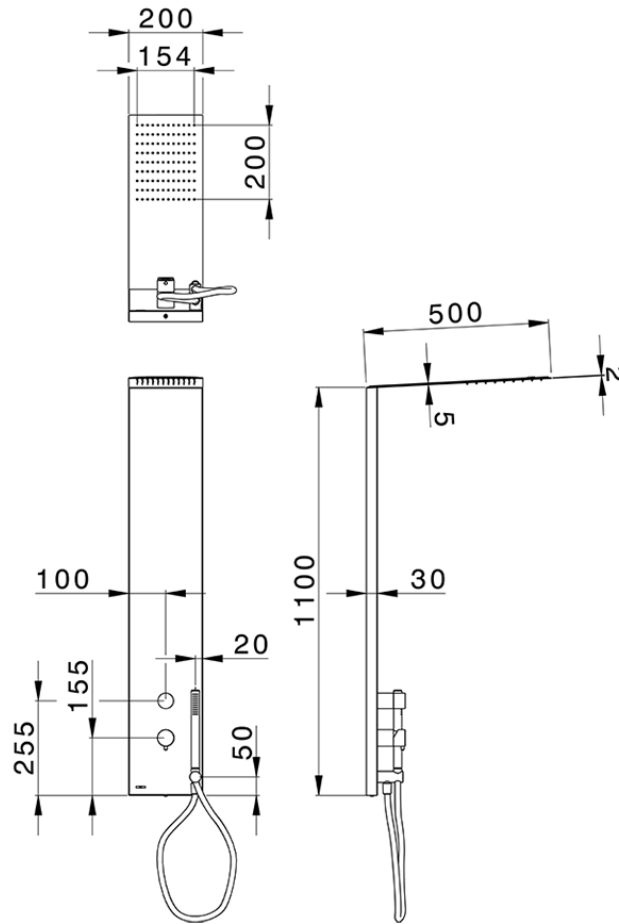

## Panel de ducha monomando 2 funciones COLUMNS\_ZS105030

ZS105030

<https://es.huberitalia.com/panel-de-ducha-monomando-2-funciones-columns-zs105030>

2025-01-31