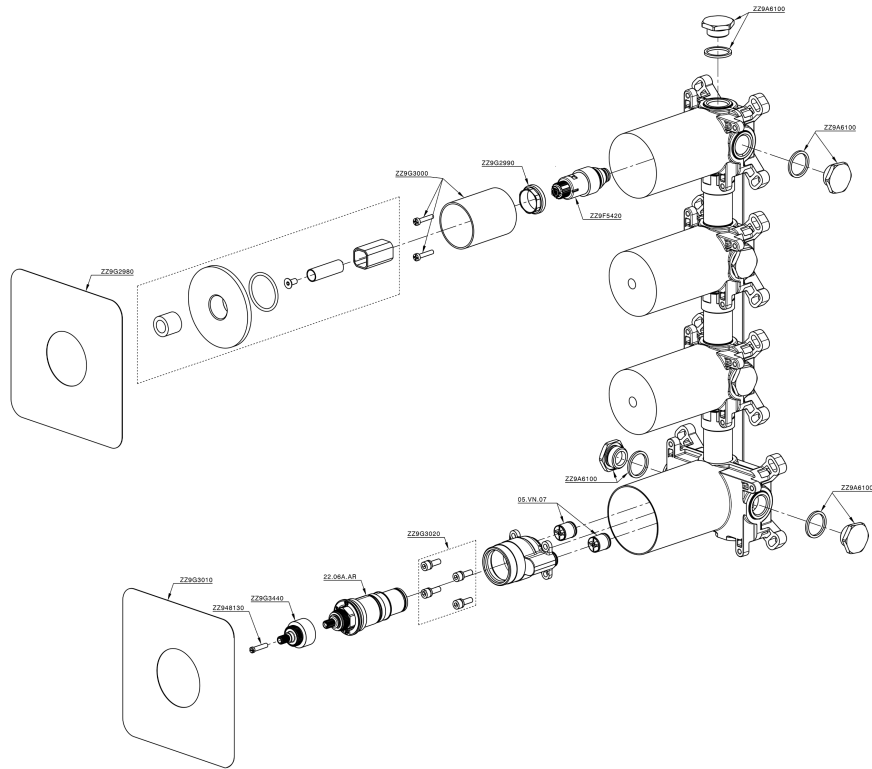

Parte empotrada termostático 3 funciones PUSH&SHOWER_ZB0G63V0

ZB0G63V0

<https://es.huberitalia.com/parte-empotrada-termostatico-3-funciones-pushshower-zb0g63v0>

2026-06-30