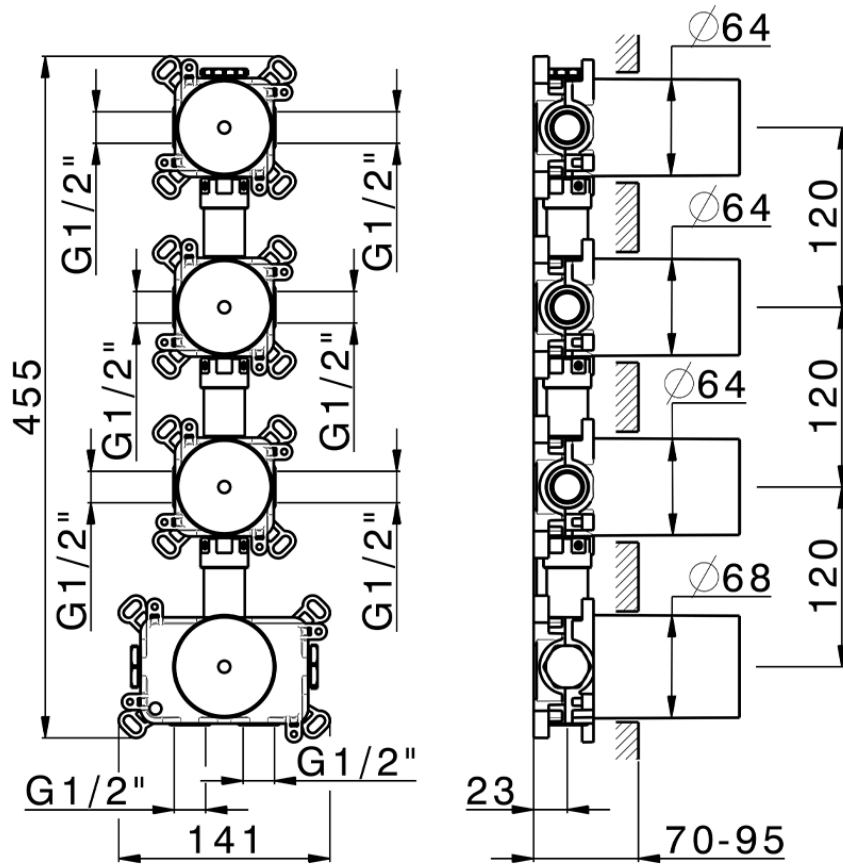

Parte empotrada termostático 3 funciones PUSH&SHOWER_ZB0G63V0

ZB0G63V0

<https://es.huberitalia.com/parte-empotrada-termostatico-3-funciones-pushshower-zb0g63v0>

2026-04-29