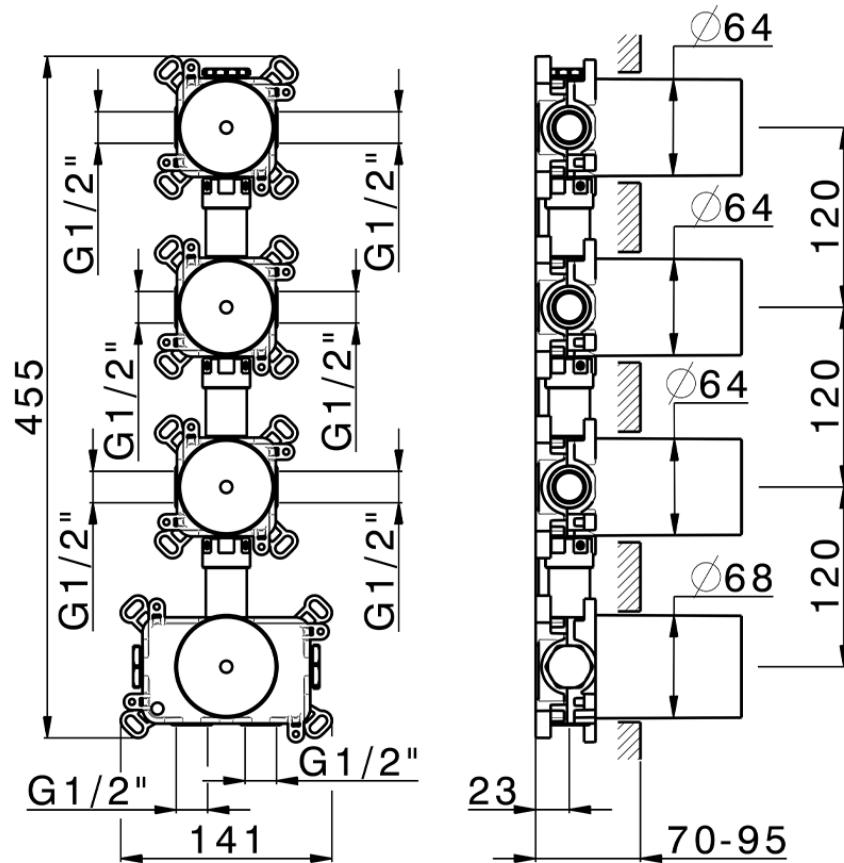

Parte empotrada termostático 3 funciones PUSH&SHOWER_ZB0G63V0

ZB0G63V0

<https://es.huberitalia.com/parte-empotrada-termostatico-3-funciones-pushshower-zb0g63v0>

2026-06-30