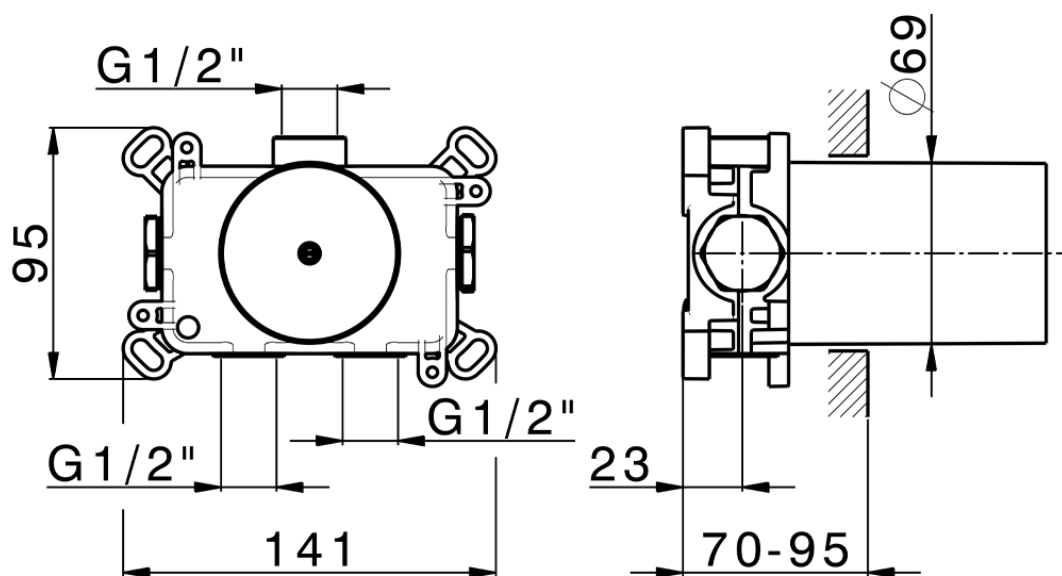

## Parte externa para termostático empotrado PUSH&SHOWER\_PS0G1010

PS0G1010

<https://es.huberitalia.com/parte-externa-para-termostatico-empotrado-pushshower-ps0g1010>

ZBOG1000

<https://es.huberitalia.com/parte-empotrada-termostatico-empotrado-zb0g1000>