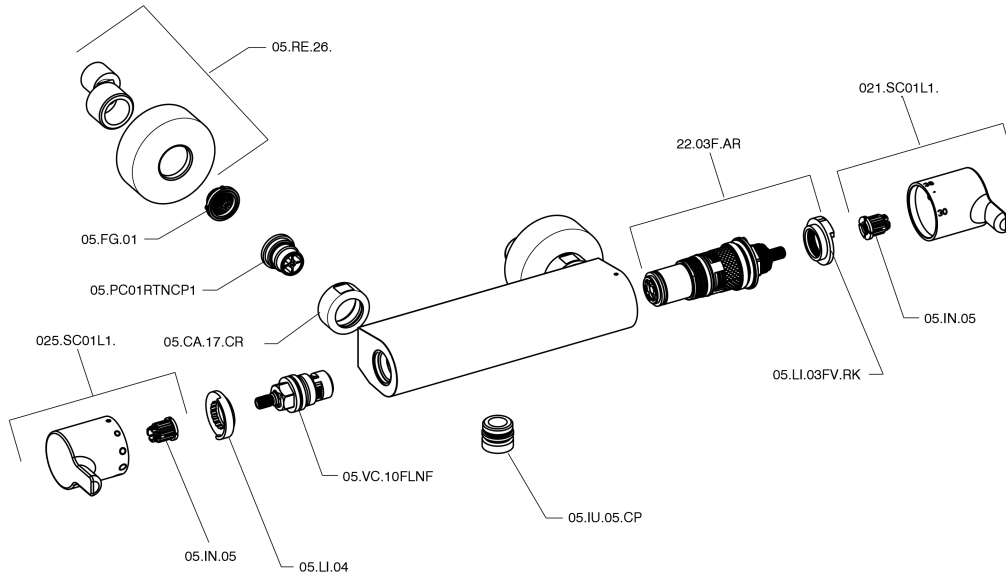

Ducha termostática H2_H2T01010

H2T01010

<https://es.huberitalia.com/ducha-termostatica-h2-h2t01010>

2026-06-15