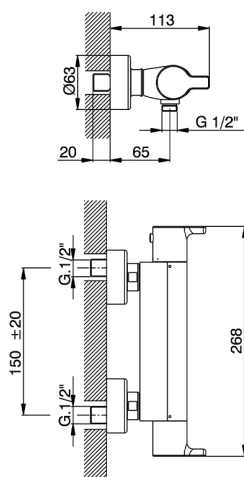

## Ducha termostática H2\_H2T01010

MODELO **H2T01010**

Ducha termostática, sin conjunto ducha, conexión para flexible 1/2" M

ACABADOS DISPONIBLES

CARACTERÍSTICAS

Recambio Cartucho **22.03A.AR - ZZ97080004**

**Cartucho Termostático Argo 1 (filtro corto)**