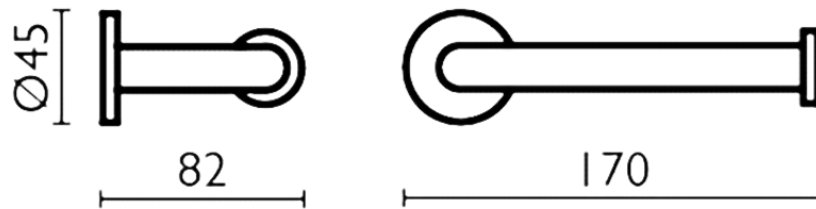

## Porta rollo\_ACCESORIOS BAÑO\_SI090402

SI090402

<https://es.huberitalia.com/porta-rollo-accesorios-bano-si090402>

2026-06-10