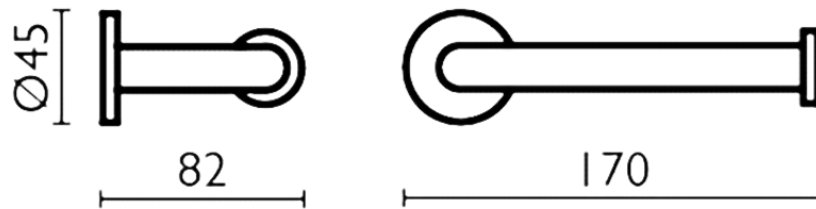

## Porta rollo\_ACCESORIOS BAÑO\_SI090402

SI090402

<https://es.huberitalia.com/porta-rollo-accesorios-bano-si090402>

2026-04-30