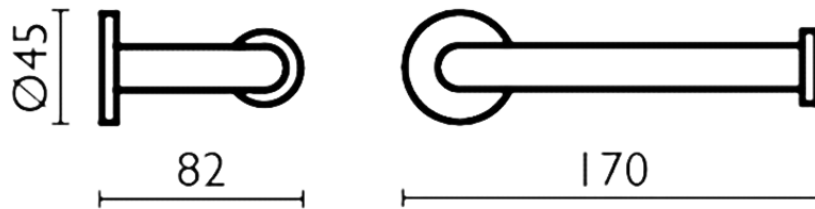

Porta rollo_ACCESORIOS BAÑO_SI090402

SI090402

<https://es.huberitalia.com/porta-rollo-accesorios-bano-si090402>

2026-05-02