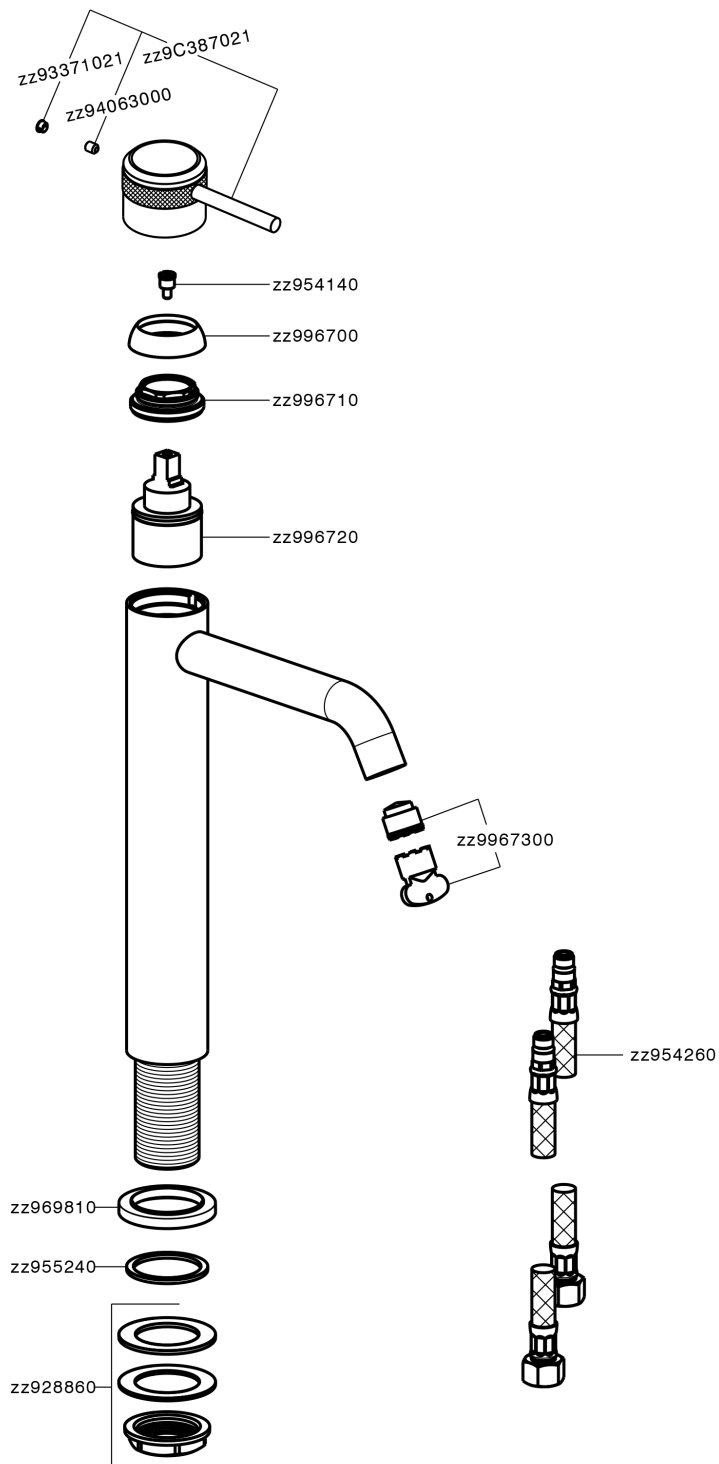

Lavabo monomando alto CHRONOS_CR003540

MODELO **CR003540**

Lavabo monomando alto, sin desagüe automático, latiguillos acero G.3/8"

ACABADOS DISPONIBLES

-  **21** 21 Cromo
-  **2F** 2F Níquel Cepillado
-  **2Q** 2Q Black Titanium

CARACTERÍSTICAS

Recambio Cartucho **ZZ99672000**

Cartucho Monomando 35 mm

EcoStop

La función EcoStop limita el caudal del agua aproximadamente el 50% de la salida máxima con una leve resistencia en la maneta. Basta con empujar ligeramente más allá de la mitad del tope sólo cuando se requiera la salida máxima de agua. Esto permitirá ahorrar hasta un 50% de agua.

Lavabo monomando alto CHRONOS_CR003540

CR003540

<https://es.huberitalia.com/lavabo-monomando-alto-chronos-cr003540>

2026-06-30