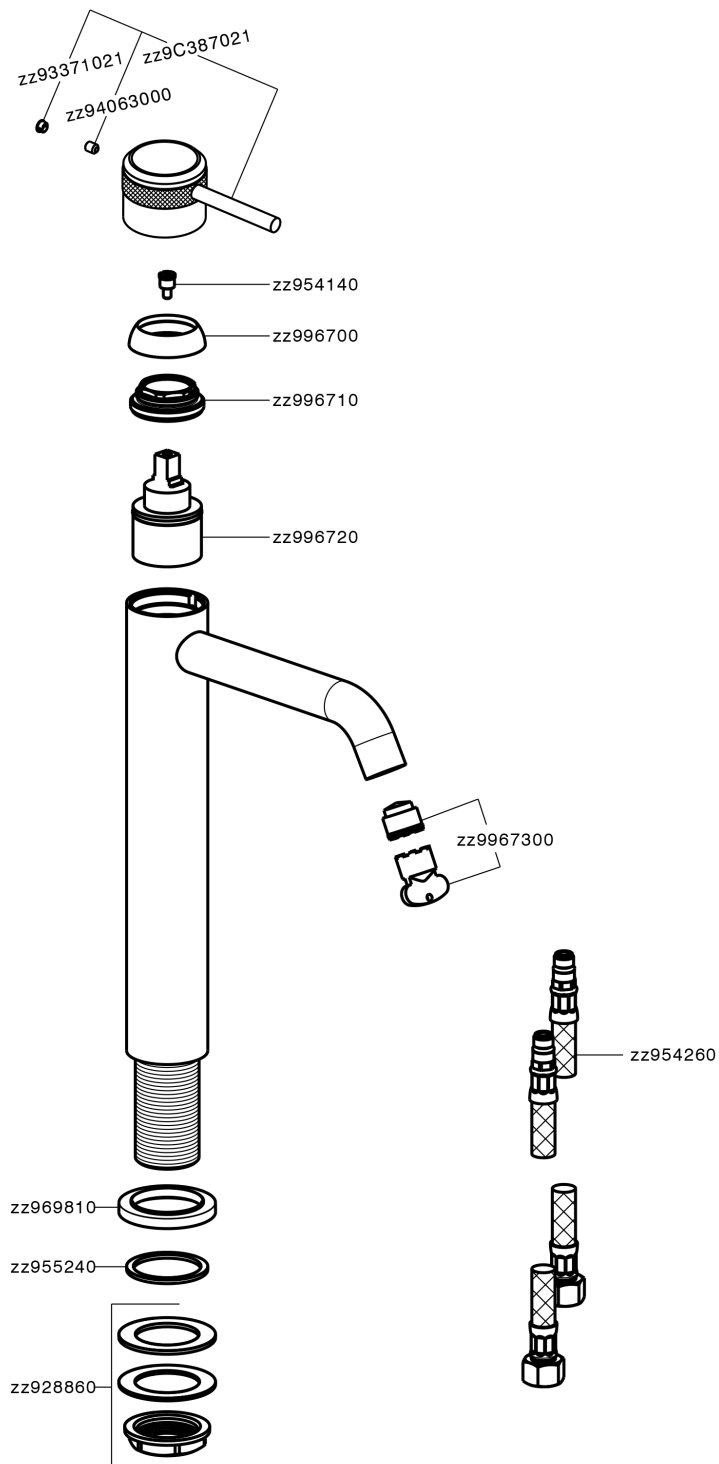

Lavabo monomando alto CHRONOS_CR003540

MODELO **CR003540**

Lavabo monomando alto, sin desagüe automático, latiguillos acero G.3/8"

ACABADOS DISPONIBLES

21 21 Cromo

2F 2F Níquel Cepillado

2Q 2Q Black Titanium

CARACTERÍSTICAS

Recambio Cartucho **ZZ99672000**

Cartucho Monomando 35 mm

EcoStop

La función EcoStop limita el caudal del agua aproximadamente el 50% de la salida máxima con una leve resistencia en la maneta. Basta con empujar ligeramente más allá de la mitad del tope sólo cuando se requiera la salida máxima de agua. Esto permitirá ahorrar hasta un 50% de agua.

Lavabo monomando alto CHRONOS_CR003540

CR003540

<https://es.huberitalia.com/lavabo-monomando-alto-chronos-cr003540>

2026-04-12