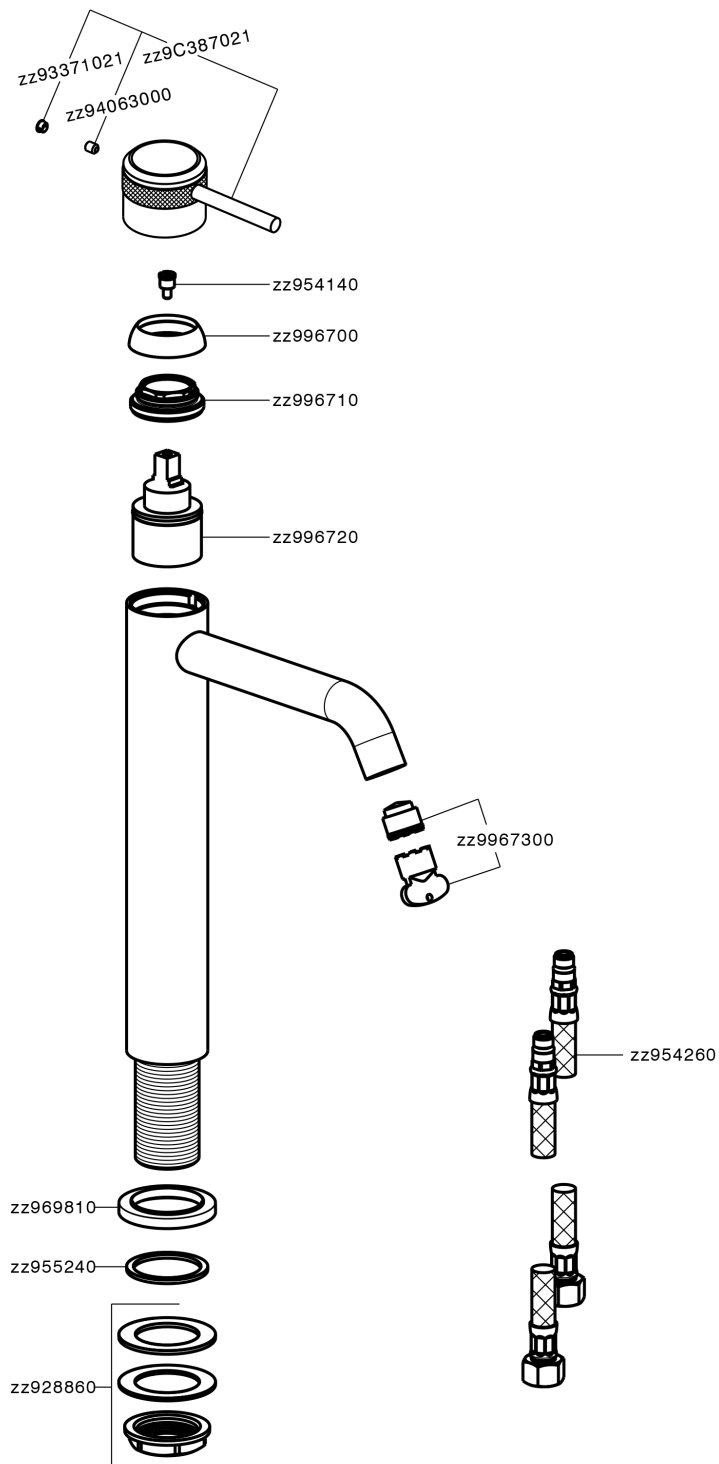

Lavabo monomando alto CHRONOS_CR003540

MODELO **CR003540**

Lavabo monomando alto, sin desagüe automático, latiguillos acero G.3/8"

ACABADOS DISPONIBLES

-  **21** 21 Cromo
-  **2F** 2F Níquel Cepillado
-  **2Q** 2Q Black Titanium

CARACTERÍSTICAS

Recambio Cartucho **ZZ99672000**

Cartucho Monomando 35 mm

EcoStop

La función EcoStop limita el caudal del agua aproximadamente el 50% de la salida máxima con una leve resistencia en la maneta. Basta con empujar ligeramente más allá de la mitad del tope sólo cuando se requiera la salida máxima de agua. Esto permitirá ahorrar hasta un 50% de agua.

Lavabo monomando alto CHRONOS_CR003540

CR003540

<https://es.huberitalia.com/lavabo-monomando-alto-chronos-cr003540>

2026-06-10