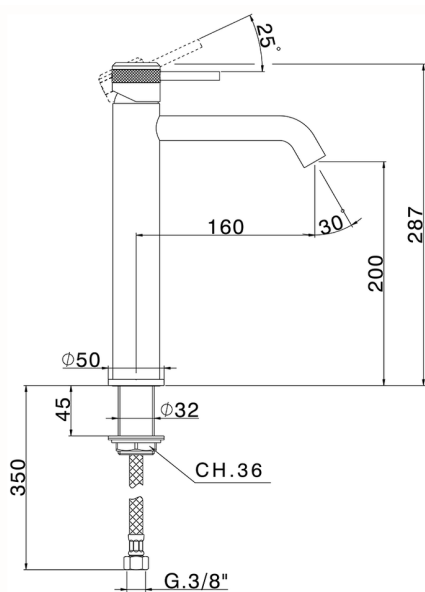

Lavabo monomando alto CHRONOS_CR003540

MODELO **CR003540**

Lavabo monomando alto, sin desagüe automático, latiguillos acero G.3/8"

ACABADOS DISPONIBLES

-  **21** 21 Cromo
-  **2F** 2F Níquel Cepillado
-  **2Q** 2Q Black Titanium

CARACTERÍSTICAS

Recambio Cartucho **ZZ99672000**

Cartucho Monomando 35 mm

EcoStop

La función EcoStop limita el caudal del agua aproximadamente el 50% de la salida máxima con una leve resistencia en la maneta. Basta con empujar ligeramente más allá de la mitad del tope sólo cuando se requiera la salida máxima de agua. Esto permitirá ahorrar hasta un 50% de agua.

Lavabo monomando alto CHRONOS_CR003540

CR003540

<https://es.huberitalia.com/lavabo-monomando-alto-chronos-cr003540>

2026-06-30