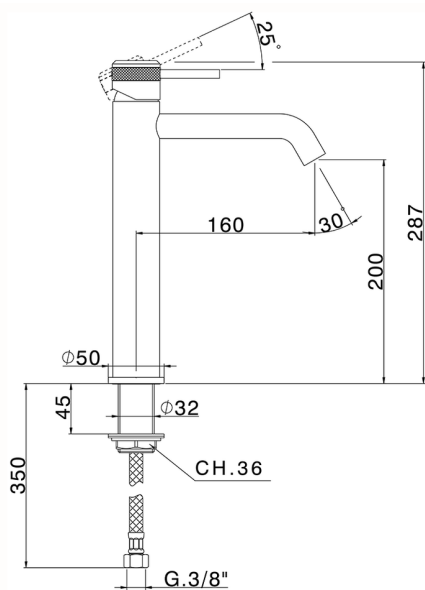

Lavabo monomando alto CHRONOS_CR003540

MODELO **CR003540**

Lavabo monomando alto, sin desagüe automático, latiguillos acero G.3/8"

ACABADOS DISPONIBLES

21 21 Cromo

2F 2F Níquel Cepillado

2Q 2Q Black Titanium

CARACTERÍSTICAS

Recambio Cartucho **ZZ99672000**

Cartucho Monomando 35 mm

EcoStop

La función EcoStop limita el caudal del agua aproximadamente el 50% de la salida máxima con una leve resistencia en la maneta. Basta con empujar ligeramente más allá de la mitad del tope sólo cuando se requiera la salida máxima de agua. Esto permitirá ahorrar hasta un 50% de agua.

Lavabo monomando alto CHRONOS_CR003540

CR003540

<https://es.huberitalia.com/lavabo-monomando-alto-chronos-cr003540>

2026-04-12