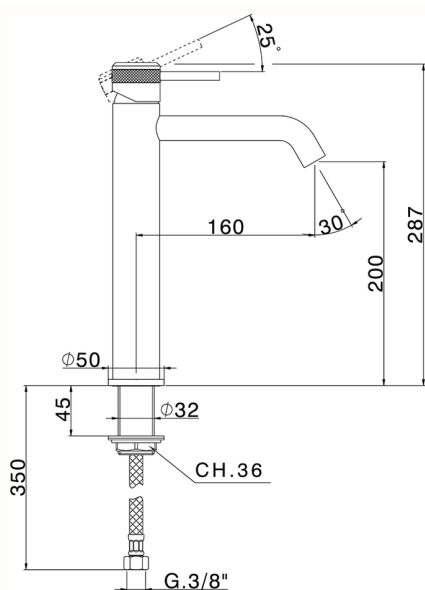

Lavabo monomando alto CHRONOS_CR003540

MODELO **CR003540**

Lavabo monomando alto, sin desagüe automático, latiguillos acero G.3/8"

ACABADOS DISPONIBLES

-  **21** 21 Cromo
-  **2F** 2F Níquel Cepillado
-  **2Q** 2Q Black Titanium

CARACTERÍSTICAS

Recambio Cartucho **ZZ99672000**

Cartucho Monomando 35 mm

EcoStop

La función EcoStop limita el caudal del agua aproximadamente el 50% de la salida máxima con una leve resistencia en la maneta. Basta con empujar ligeramente más allá de la mitad del tope sólo cuando se requiera la salida máxima de agua. Esto permitirá ahorrar hasta un 50% de agua.

Lavabo monomando alto CHRONOS_CR003540

CR003540

<https://es.huberitalia.com/lavabo-monomando-alto-chronos-cr003540>

2026-06-10