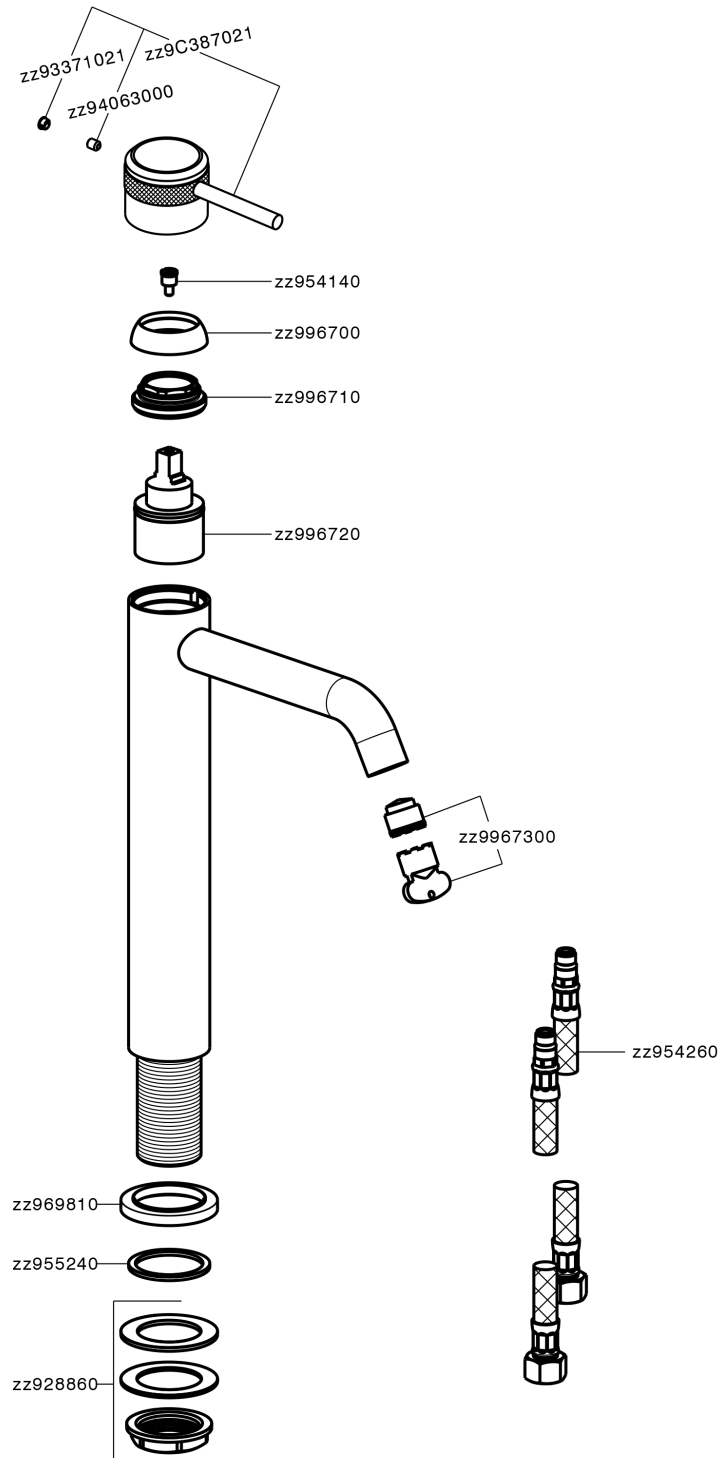

Lavabo monomando alto CHRONOS_CR003540

CR003540

<https://es.huberitalia.com/lavabo-monomando-alto-chronos-cr003540>

2026-04-09