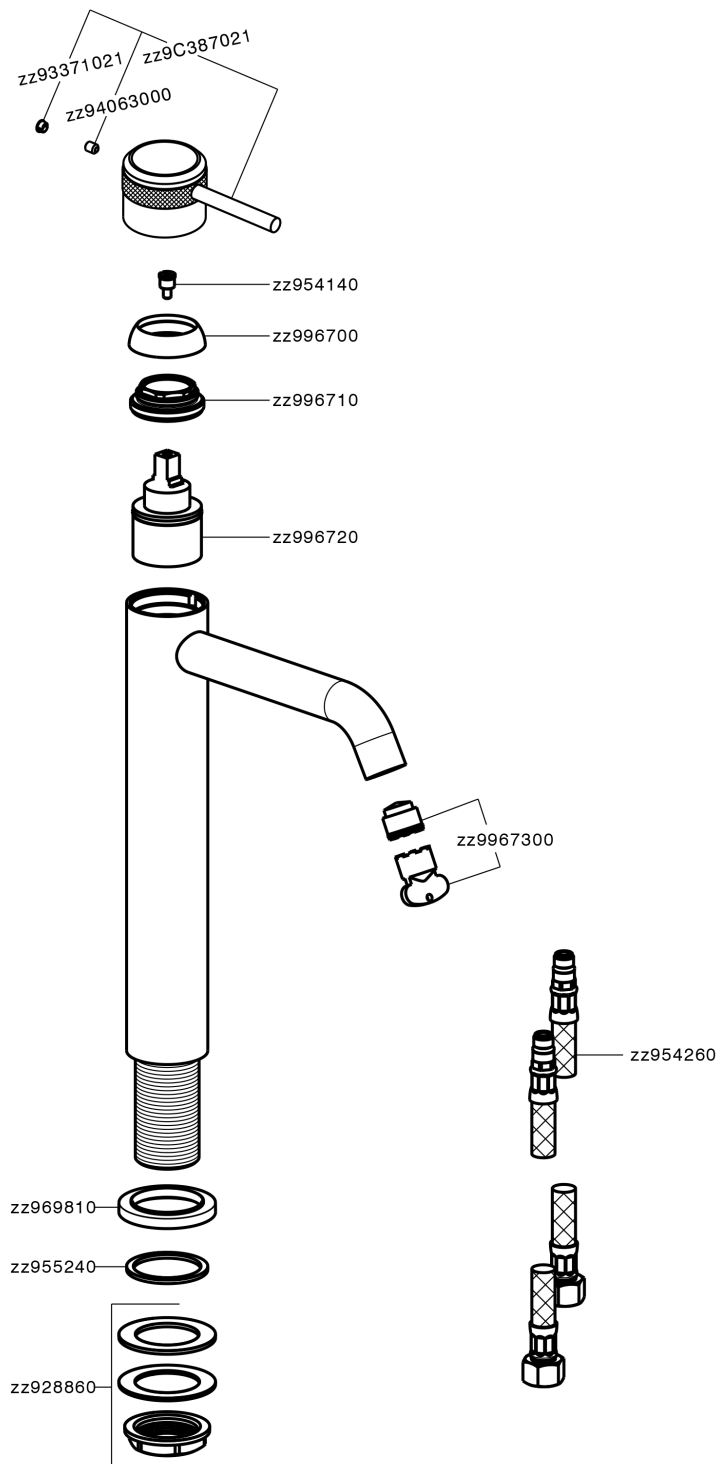

## Lavabo monomando alto CHRONOS\_CR003540

CR003540

<https://es.huberitalia.com/lavabo-monomando-alto-chronos-cr003540>

2026-05-20