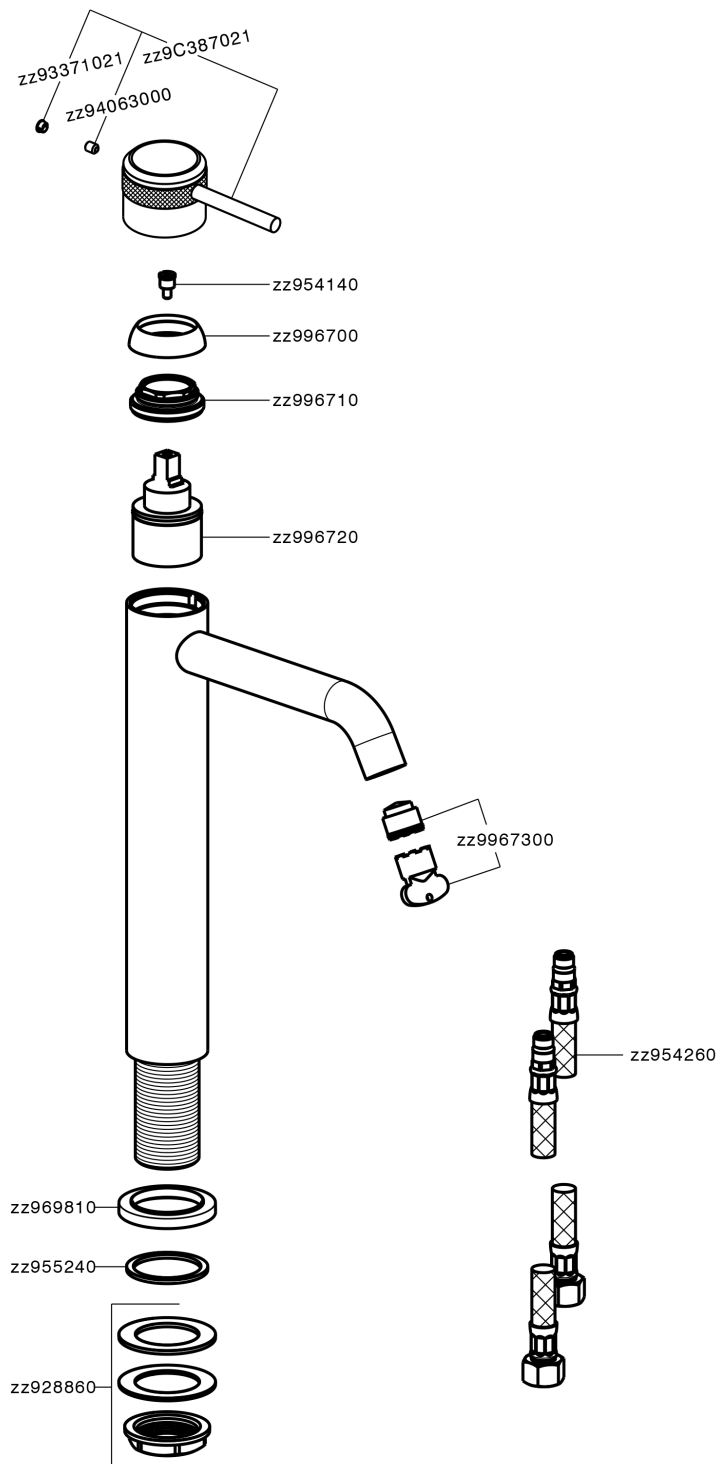

## Lavabo monomando alto CHRONOS\_CR003540

CR003540

<https://es.huberitalia.com/lavabo-monomando-alto-chronos-cr003540>

2026-06-10