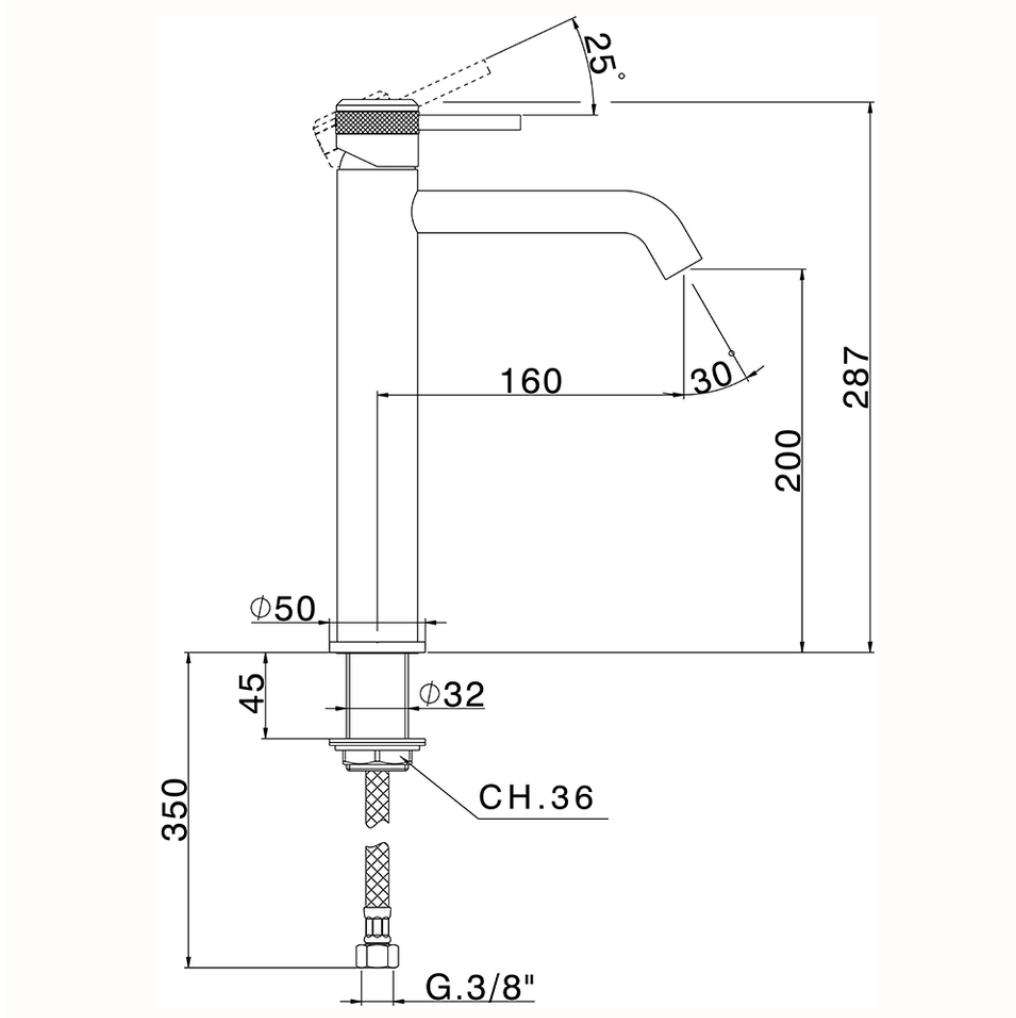

Lavabo monomando alto CHRONOS\_CR003540

CR003540

<https://es.huberitalia.com/lavabo-monomando-alto-chronos-cr003540>

2026-05-20