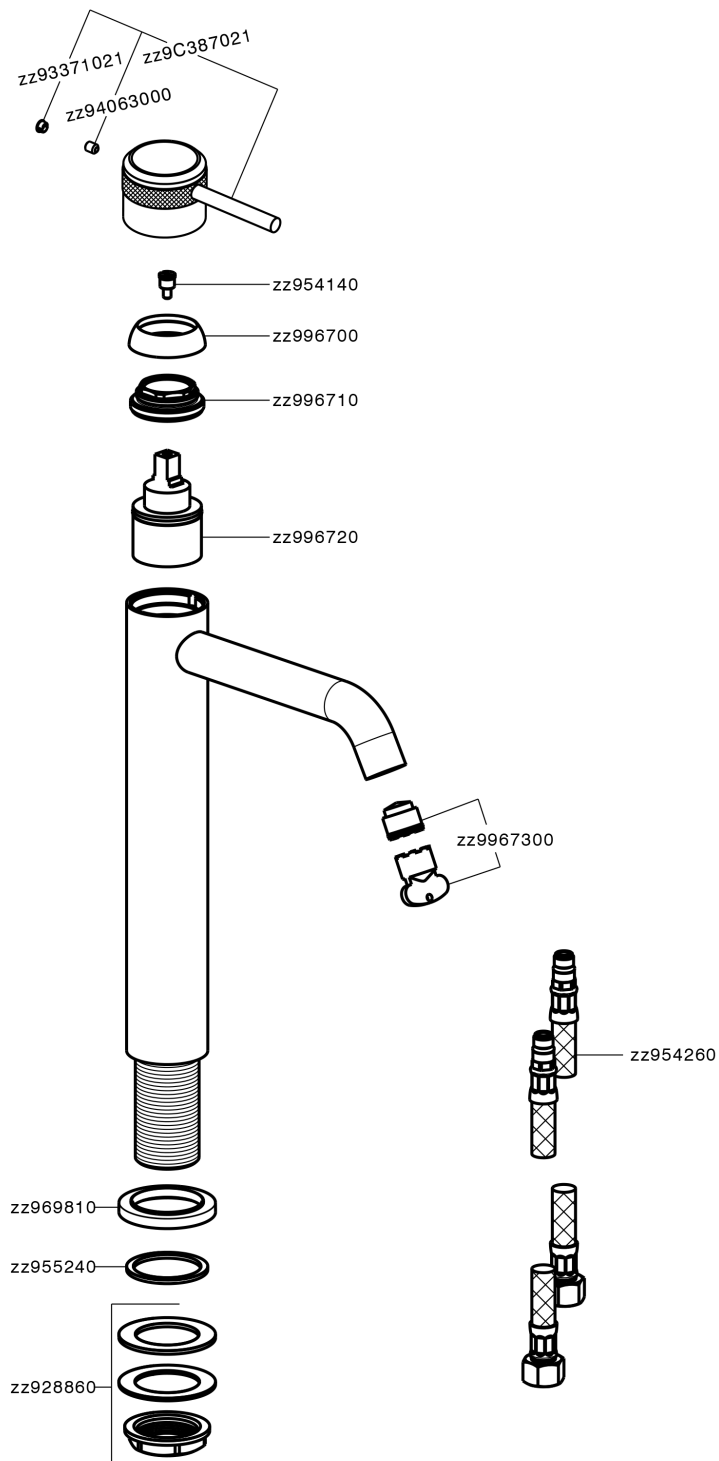

Lavabo monomando alto CHRONOS_CR003540

CR003540

<https://es.huberitalia.com/lavabo-monomando-alto-chronos-cr003540>

2026-06-13