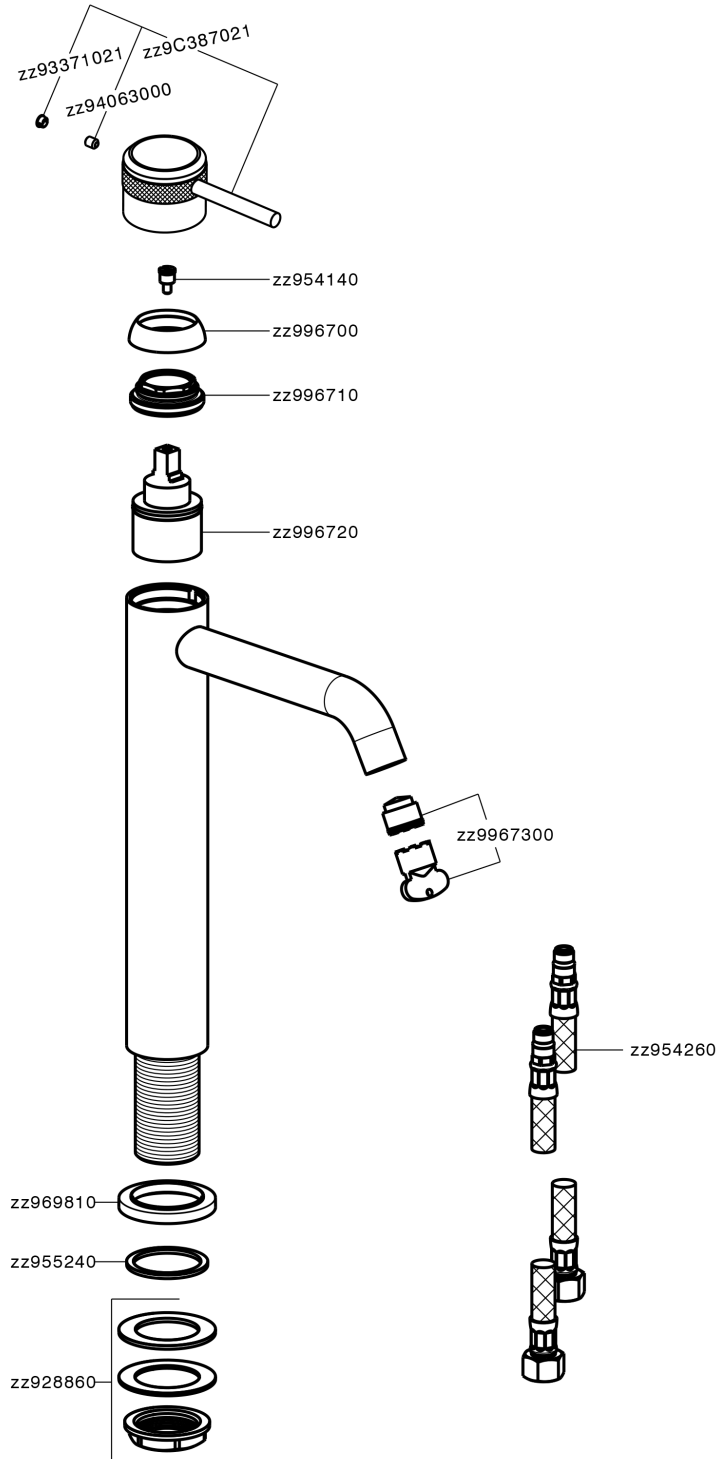

Lavabo monomando alto CHRONOS\_CR003540

CR003540

<https://es.huberitalia.com/lavabo-monomando-alto-chronos-cr003540>

2026-04-10