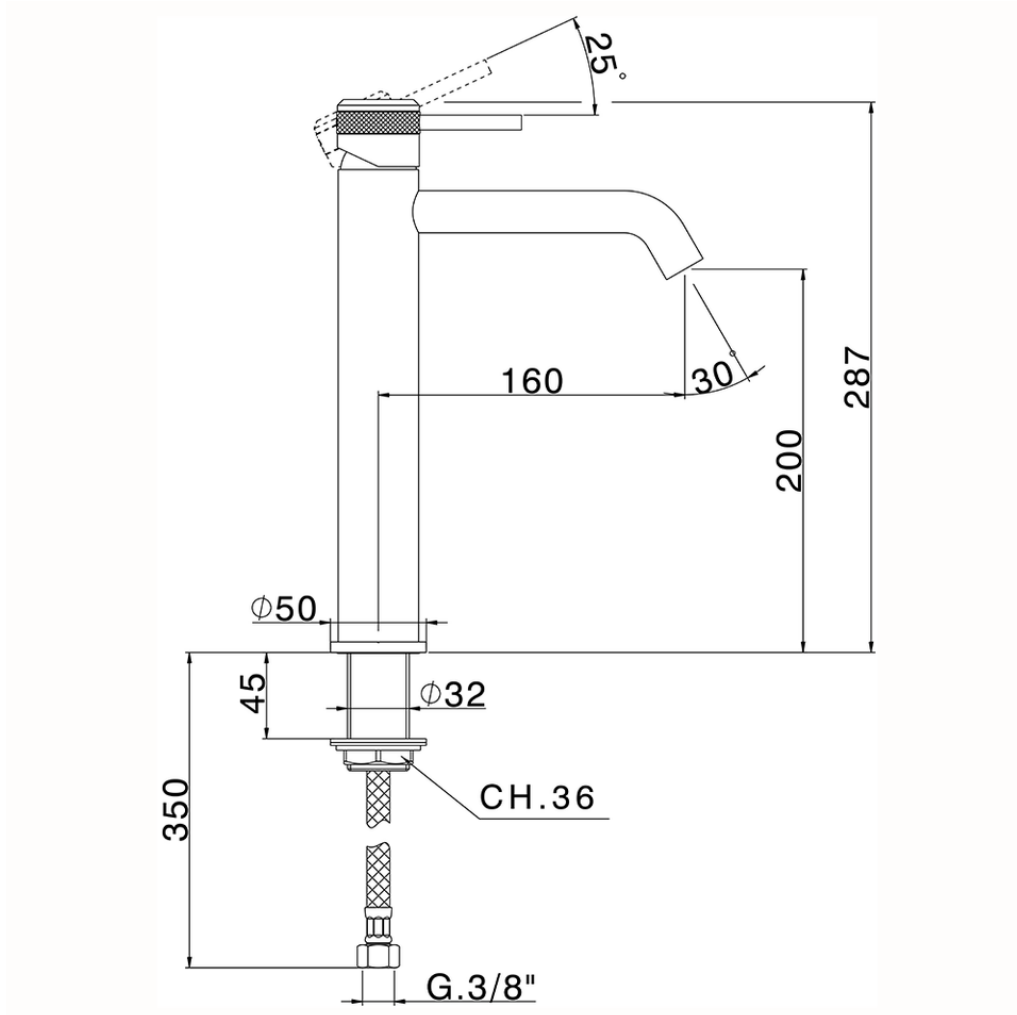

Lavabo monomando alto CHRONOS_CR003540

CR003540

<https://es.huberitalia.com/lavabo-monomando-alto-chronos-cr003540>

2026-04-10