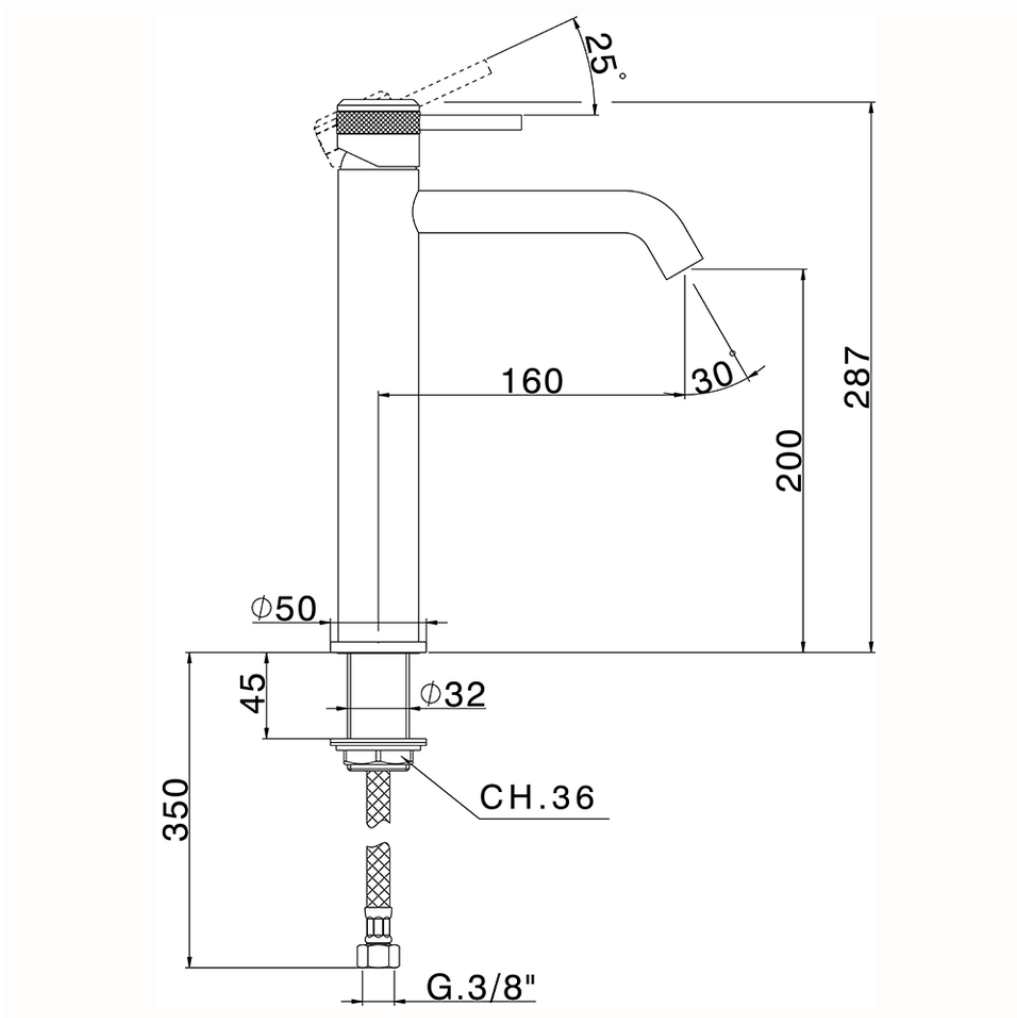

Lavabo monomando alto CHRONOS\_CR003540

CR003540

<https://es.huberitalia.com/lavabo-monomando-alto-chronos-cr003540>

2026-06-15