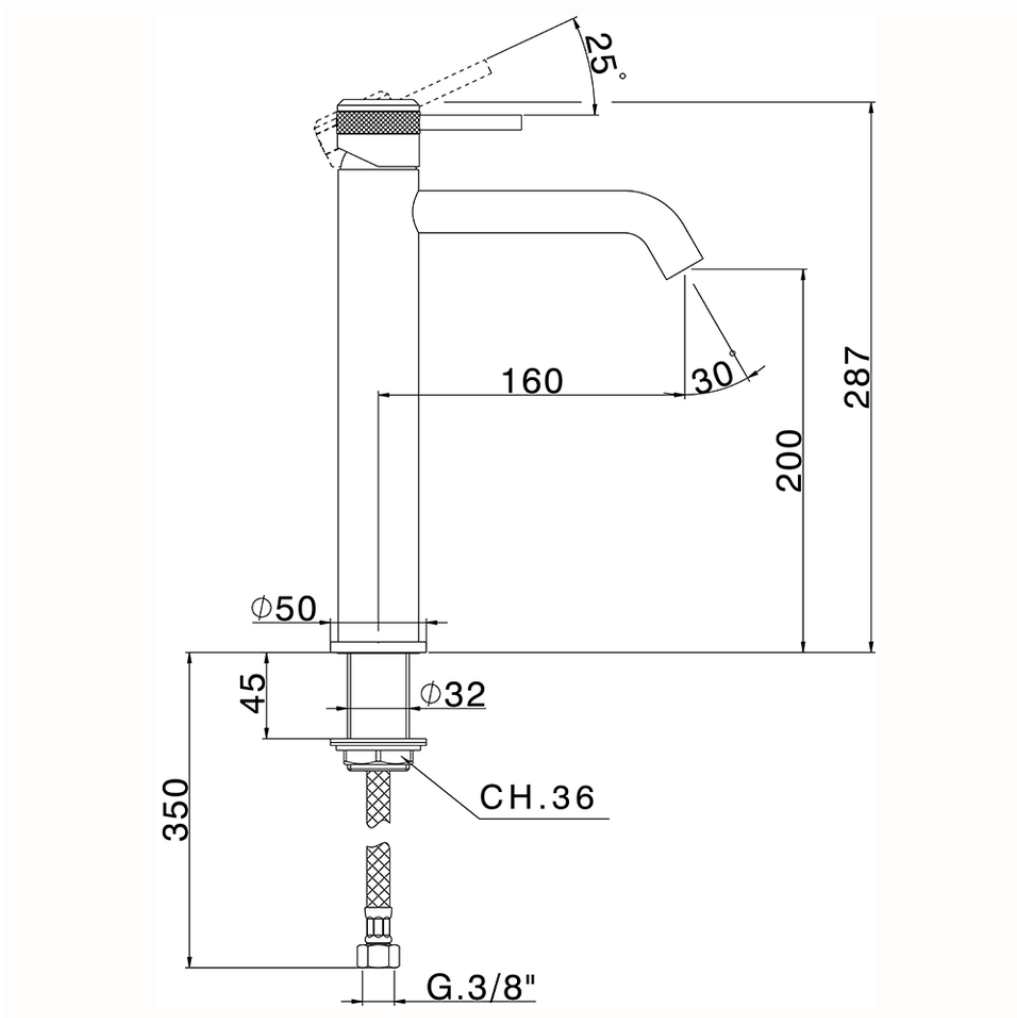

Lavabo monomando alto CHRONOS_CR003540

CR003540

<https://es.huberitalia.com/lavabo-monomando-alto-chronos-cr003540>

2026-06-10